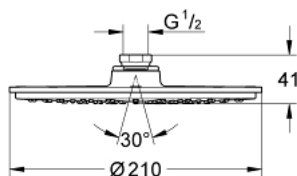

28 368 LS0 RAINSHOWER COSMOPOLITAN 210 ДУШ ГЛАВА С 1 СТРУЯ

PRODUCT DESCRIPTION

- Colour: moon white/chrome
- Струя Rain
- Работи при налягане от мин. 0.5 bar
- бяла пита
- диам. 210 mm
- Материал: метал
- Със сферично закрепване
- завъртане на $\pm 15^\circ$
- Свързваща резба $\frac{1}{2}$ "
- GROHE DreamSpray перфектна водна струя
- GROHE LongLife хромирано покритие
- GROHE SpeedClean - система против натрупване на варовик
- подходящ за проточен бойлер
- Може да се използва само в комплект с рамо за душ 28 384/ 28 497/ 28 576/ 28 724
- GROHE LongLife finish

28 368 LS0 RAINSHOWER COSMOPOLITAN 210 ДУШ ГЛАВА С 1 СТРУЯ

SPARE PARTS, септември 2013 – now

1: Spare part set (Spare part-nr. 45933000)