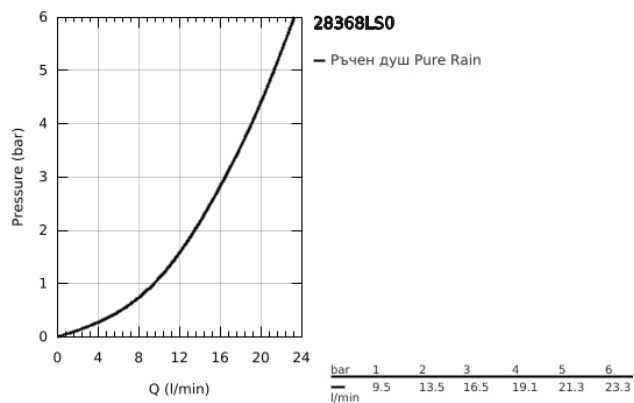

28 368 LS0 RAINSHOWER COSMOPOLITAN 210 ДУШ ГЛАВА С 1 СТРУЯ

PRODUCT DESCRIPTION

- Colour: moon white/chrome
- Струя Rain
- Работи при налягане от мин. 0.5 bar
- бяла пита
- диам. 210 mm
- Материал: метал
- Със сферично закрепване
- завъртане на $\pm 15^\circ$
- Свързваща резба $\frac{1}{2}$ "
- GROHE DreamSpray перфектна водна струя
- GROHE LongLife хромирано покритие
- GROHE SpeedClean - система против натрупване на варовик
- подходящ за проточен бойлер
- Може да се използва само в комплект с рамо за душ 28 384/ 28 497/ 28 576/ 28 724
- GROHE LongLife finish

28 368 LS0 RAINSHOWER COSMOPOLITAN 210 ДУШ ГЛАВА С 1 СТРУЯ

SPARE PARTS, септември 2013 – now

1: Spare part set (Spare part-nr. 45933000)