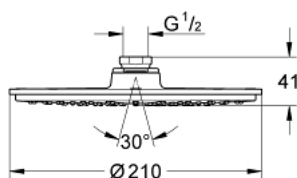

## 28 373 000 RAINSHOWER COSMOPOLITAN 210 ДУШ ГЛАВА С 1 СТРУЯ

### PRODUCT DESCRIPTION

- Colour: хром
- Струя Rain
- Работи при налягане от мин. 0.5 bar
- макс. дебит: (при 3 bar): 8 l/min
- диам. 210 mm
- Материал: метал
- 120 дюзи
- Със сферично закрепване
- завъртане на  $\pm 15^\circ$
- Съвързваща резба  $\frac{1}{2}$ "
- GROHE EcoJoy - технология за намаляване разхода на вода
- GROHE DreamSpray перфектна водна струя
- GROHE LongLife хромирано покритие
- GROHE SpeedClean - система против натрупване на варовик

28 373 000 **RAINSHOWER COSMOPOLITAN 210 ДУШ ГЛАВА С 1 СТРУЯ**

**SPARE PARTS**, януари 2002 – март 2012

1: Spare part set (Spare part-nr. 45933000)