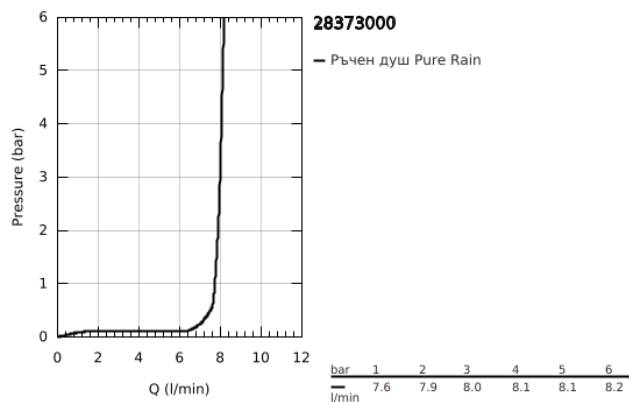

## 28 373 000 RAINSHOWER COSMOPOLITAN 210 ДУШ ГЛАВА С 1 СТРУЯ

### PRODUCT DESCRIPTION

- Colour: хром
- Струя Rain
- Работи при налягане от мин. 0.5 bar
- макс. дебит: (при 3 bar): 8 l/min
- диам. 210 mm
- Материал: метал
- 120 дюзи
- Със сферично закрепване
- завъртане на  $\pm 15^\circ$
- Съвързваща резба  $\frac{1}{2}$ "
- GROHE EcoJoy - технология за намаляване разхода на вода
- GROHE DreamSpray перфектна водна струя
- GROHE LongLife хромирано покритие
- GROHE SpeedClean - система против натрупване на варовик

28 373 000 **RAINSHOWER COSMOPOLITAN 210 ДУШ ГЛАВА С 1 СТРУЯ**

**SPARE PARTS**, януари 2002 – март 2012

1: Spare part set (Spare part-nr. 45933000)