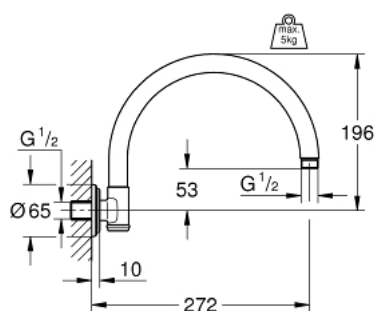

28 384 000 RAINSHOWER RUSTIC ПАМО ЗА ДУШ 272 MM

PRODUCT DESCRIPTION

- Colour: хром
- Материал: метал
- Свързваща резба 1/2"
- GROHE LongLife хромирано покритие

28 384 000 **RAINSHOWER RUSTIC РАМО ЗА ДУШ 272 ММ**

SPARE PARTS, януари 2002 – now

1: Розетка (Spare part-nr. 11714000)