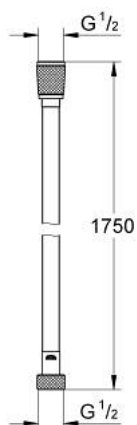

28 388 KF1 SILVERFLEX ШЛАУХ ЗА ДУШ

PRODUCT DESCRIPTION

- Colour: phantom black
- 1750 mm
- гладка повърхност за лесно почистване
- Въртящ се конус с функция против усукване TwistStop
- устойчив на налягане до 5 bar
- издръжливост на опъване до 500 N
- устойчив на температура до 70
- не се пречупва
- 1/2 "x 1/2"
- GROHE ProGrip с набраздена повърхност