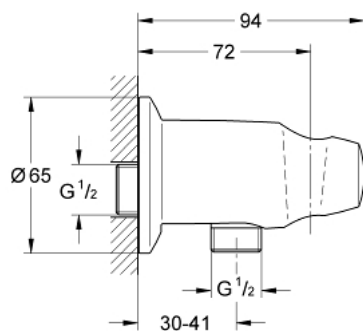

### PRODUCT DESCRIPTION

- Colour: хром
- Държач за душ
- Защита от обратен поток
- GROHE LongLife хромирано покритие

28 406 000 **MOVARIO** СТЕННО КОЛЯНО

**SPARE PARTS**, януари 2002 – now

1: Възвратен клапан (Spare part-nr. 08565000)