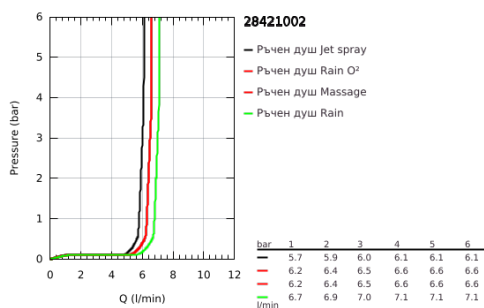

28 421 002 TEMPESTA 100 РЪЧЕН ДУШ С 4 СТРУИ

PRODUCT DESCRIPTION

- Colour: хром
- видове струи: GROHE Rain O², Rain, Massage, Jet
- GROHE EcoJoy 9.5 l/min дебитен ограничител
- GROHE DreamSpray перфектна струя
- GROHE LongLife хромирано покритие
- GROHE SpeedClean - система против натрупване на варовик
- Inner WaterGuide - изолирано покритие
- Силиконов пръстен, защитава душа от нараняване при падане
- Универсална система за монтаж, подходяща за всички стандартни шлаухове
- подходящ за проточен бойлер

28 421 002 **TEMPESTA 100 РЪЧЕН ДУШ С 4 СТРУИ**

SPARE PARTS, март 2017 – now

1: Филтър (Spare part-nr. 0700200M)