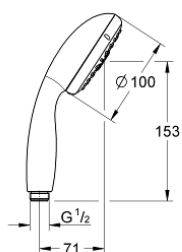

28 421 002 TEMPESTA 100 РЪЧЕН ДУШ С 4 СТРУИ

PRODUCT DESCRIPTION

- Colour: хром
- видове струи: GROHE Rain O², Rain, Massage, Jet
- GROHE EcoJoy 9.5 l/min дебитен ограничител
- GROHE DreamSpray перфектна струя
- GROHE LongLife хромирано покритие
- GROHE SpeedClean - система против натрупване на варовик
- Inner WaterGuide - изолирано покритие
- Силиконов пръстен, защитава душа от нараняване при падане
- Универсална система за монтаж, подходяща за всички стандартни шлаухове
- подходящ за проточен бойлер

28 421 002 **TEMPESTA 100 РЪЧЕН ДУШ С 4 СТРУИ**

SPARE PARTS, март 2017 – now

1: Филтър (Spare part-nr. 0700200M)