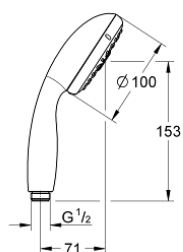

## 28 421 00D ТЕМПЕСТА 100 РЪЧЕН ДУШ С 4 СТРУИ

### PRODUCT DESCRIPTION

- Colour: хром
- видове струи: GROHE Rain O<sup>2</sup>, Rain, Massage, Jet
- 7,6 l/мин дебитен ограничител
- GROHE DreamSpray перфектна струя
- GROHE LongLife хромирано покритие
- GROHE SpeedClean - система против натрупване на варовик
- Inner WaterGuide - изолирано покритие
- Силиконов пръстен, защитава душа от нараняване при падане
- Универсална система за монтаж, подходяща за всички стандартни шлангове
- подходящ за проточен бойлер

## 28 421 00D **ТЕМPEСТА 100 РЪЧЕН ДУШ С 4 СТРУИ**

**SPARE PARTS**, юни 2018 – now

1: Филтър (Spare part-nr. 0700200M)