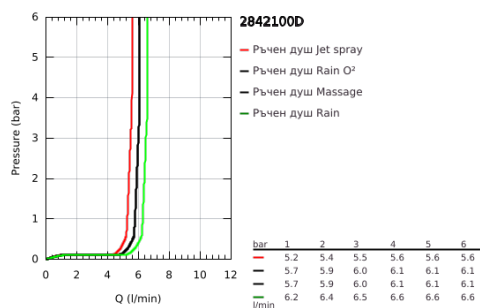

## 28 421 00D ТЕМПЕСТА 100 РЪЧЕН ДУШ С 4 СТРУИ

### PRODUCT DESCRIPTION

- Colour: хром
- видове струи: GROHE Rain O<sup>2</sup>, Rain, Massage, Jet
- 7,6 l/мин дебитен ограничител
- GROHE DreamSpray перфектна струя
- GROHE LongLife хромирано покритие
- GROHE SpeedClean - система против натрупване на варовик
- Inner WaterGuide - изолирано покритие
- Силиконов пръстен, защитава душа от нараняване при падане
- Универсална система за монтаж, подходяща за всички стандартни шлангове
- подходящ за проточен бойлер