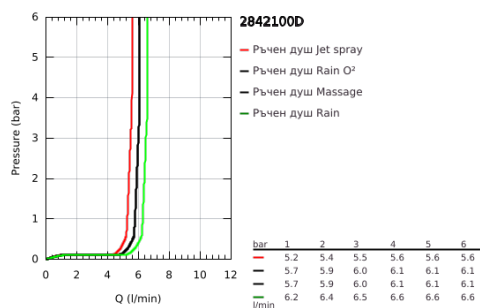

28 421 00D ТЕМПЕСТА 100 РЪЧЕН ДУШ С 4 СТРУИ

PRODUCT DESCRIPTION

- Colour: хром
- видове струи: GROHE Rain O², Rain, Massage, Jet
- GROHE EcoJoy 7,6 л/мин дебитен ограничител
- GROHE DreamSpray перфектна струя
- GROHE LongLife хромирано покритие
- GROHE SpeedClean - система против натрупване на варовик
- Inner WaterGuide - изолирано покритие
- Силиконов пръстен, защитава душа от нараняване при падане
- Универсална система за монтаж, подходяща за всички стандартни шлангове
- подходящ за проточен бойлер

28 421 00D **ТЕМPEСТА 100 РЪЧЕН ДУШ С 4 СТРУИ**

SPARE PARTS, юни 2018 – now

1: Филтър (Spare part-nr. 0700200M)