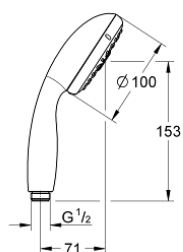

28 421 00D ТЕМПЕСТА 100 РЪЧЕН ДУШ С 4 СТРУИ

PRODUCT DESCRIPTION

- Colour: хром
- видове струи: GROHE Rain O², Rain, Massage, Jet
- GROHE EcoJoy 7,6 л/мин дебитен ограничител
- GROHE DreamSpray перфектна струя
- GROHE LongLife хромирано покритие
- GROHE SpeedClean - система против натрупване на варовик
- Inner WaterGuide - изолирано покритие
- Силиконов пръстен, защитава душа от нараняване при падане
- Универсална система за монтаж, подходяща за всички стандартни шлангове
- подходящ за проточен бойлер

28 421 00D **ТЕМPEСТА 100 РЪЧЕН ДУШ С 4 СТРУИ**

SPARE PARTS, юни 2018 – now

1: Филтър (Spare part-nr. 0700200M)