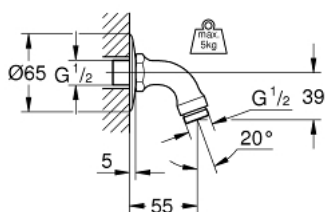

28 429 000 RELEXA РАМО ЗА ДУШ 55 MM

PRODUCT DESCRIPTION

- Colour: хром
- Свързваща резба 1/2"
- GROHE LongLife хромирано покритие

28 429 000 RELEXA РАМО ЗА ДУШ 55 MM

SPARE PARTS, януари 1978 – now

1: Розетка 1/2" (Spare part-nr. 02201000)