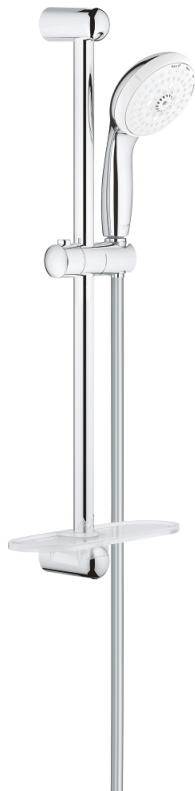

28 436 002 TEMPESTA 100 ДУШ ГАРНИТУРА С ТРЪБНО ОКАЧВАНЕ И 4 СТРУИ

PRODUCT DESCRIPTION

- Colour: хром
- Състои се от:
 - ръчен душ (28 421)
 - Тръбно окачване, 600 mm (27 523)
 - Шлаух за душ Relaxaflex 1750 mm (28 154)
 - GROHE EasyReach поставка (27 596)
 - 9.5 l/min дебитен ограничител
 - GROHE DreamSpray перфектна струя
 - GROHE LongLife хромирано покритие
 - GROHE SpeedClean - система против натрупване на варовик
 - Inner WaterGuide - изолирано покритие
- Силиконов пръстен, защитава душа от нараняване при падане
- подходящ за проточен бойлер