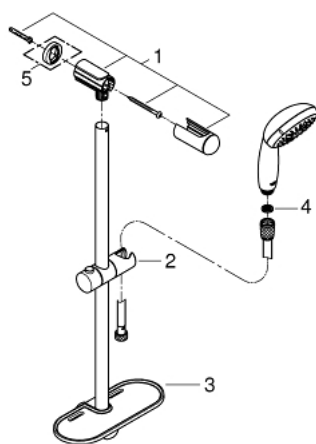

## 28 436 00D TEMPESTA 100 ДУШ ГАРНИТУРА С ТРЪБНО ОКАЧВАНЕ И 4 СТРУИ

### PRODUCT DESCRIPTION

- Colour: хром
- Състои се от:
  - Ръчен душ
  - Тръбно окачване, 600 mm (27 523)
  - Шлаух за душ Relaxaflex 1750 mm (28 154)
  - GROHE EasyReach поставка (27 596)
  - 7,6 l/мин дебитен ограничител
  - GROHE DreamSpray перфектна струя
  - GROHE LongLife хромирано покритие
  - GROHE SpeedClean - система против натрупване на варовик
  - Inner WaterGuide - изолирано покритие
- Силиконов пръстен, защитава душа от нараняване при падане
- подходящ за проточен бойлер
- Минимално налягане 1 bar.

### SPARE PARTS, април 2018 – now

- 1: Държач за тръбно окачване (Spare part-nr. 48098000)
- 2: Регулируем елемент (Spare part-nr. 48099000)
- 3: Поставка GROHE EasyReach (Spare part-nr. 27596000)
- 4: Филтър (Spare part-nr. 0700200M)
- 5: Подложна шайба (Spare part-nr. 48051000)\*