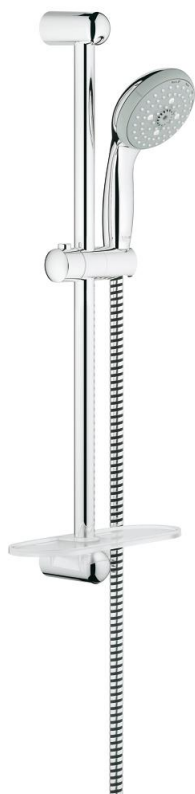

## 28 436 00D TEMPESTA 100 ДУШ ГАРНИТУРА С ТРЪБНО ОКАЧВАНЕ И 4 СТРУИ

### PRODUCT DESCRIPTION

- Colour: хром
- Състои се от:
  - Ръчен душ
  - Тръбно окачване, 600 mm (27 523)
  - Шлаух за душ Relaxaflex 1750 mm (28 154)
  - GROHE EasyReach поставка (27 596)
  - 7,6 l/мин дебитен ограничител
  - GROHE DreamSpray перфектна струя
  - GROHE LongLife хромирано покритие
  - GROHE SpeedClean - система против натрупване на варовик
  - Inner WaterGuide - изолирано покритие
- Силиконов пръстен, защитава душа от нараняване при падане
- подходящ за проточен бойлер
- Минимално налягане 1 bar.

### SPARE PARTS, април 2018 – now

- 1: Държач за тръбно окачване (Spare part-nr. 48098000)
- 2: Регулируем елемент (Spare part-nr. 48099000)
- 3: Поставка GROHE EasyReach (Spare part-nr. 27596000)
- 4: Филтър (Spare part-nr. 0700200M)
- 5: Подложна шайба (Spare part-nr. 48051000)\*