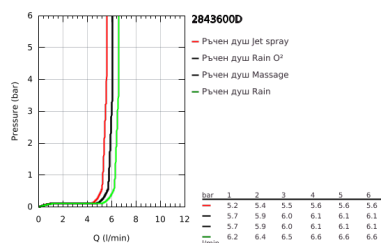

### PRODUCT DESCRIPTION

- Colour: хром
- Състои се от:
  - Ръчен душ
  - Тръбно окачване, 600 mm (27 523)
  - Шлаух за душ Relaxaflex 1750 mm (28 154)
  - GROHE EasyReach поставка (27 596)
  - 7,6 l/мин дебитен ограничител
  - GROHE DreamSpray перфектна струя
  - GROHE LongLife хромирано покритие
  - GROHE SpeedClean - система против натрупване на варовик
  - Inner WaterGuide - изолирано покритие
- Силиконов пръстен, защитава душа от нараняване при падане
- подходящ за проточен бойлер
- Минимално налягане 1 bar.