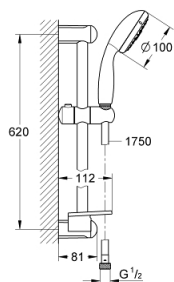

## 28 436 00D TEMPESTA 100 ДУШ ГАРНИТУРА С ТРЪБНО ОКАЧВАНЕ И 4 СТРУИ

### PRODUCT DESCRIPTION

- Colour: хром
- Състои се от:
  - Ръчен душ
  - Тръбно окачване, 600 mm (27 523)
  - Шлаух за душ Relaxaflex 1750 mm (28 154)
  - GROHE EasyReach поставка (27 596)
  - 7,6 l/мин дебитен ограничител
  - GROHE DreamSpray перфектна струя
  - GROHE LongLife хромирано покритие
  - GROHE SpeedClean - система против натрупване на варовик
  - Inner WaterGuide - изолирано покритие
- Силиконов пръстен, защитава душа от нараняване при падане
- подходящ за проточен бойлер
- Минимално налягане 1 bar.

### SPARE PARTS, април 2018 – now

- 1: Държач за тръбно окачване (Spare part-nr. 48098000)
- 2: Регулируем елемент (Spare part-nr. 48099000)
- 3: Поставка GROHE EasyReach (Spare part-nr. 27596000)
- 4: Филтър (Spare part-nr. 0700200M)
- 5: Подложна шайба (Spare part-nr. 48051000)\*