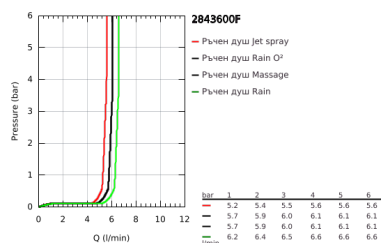

### PRODUCT DESCRIPTION

- Colour: хром
- Състои се от:
  - ръчен душ Tempesta 100
  - Тръбно окачване, 600 mm (27 523)
  - Шлаух за душ Relaxaflex 1750 mm (28 154)
  - GROHE EasyReach поставка (27 596)
  - GROHE EcoJoy 7,6 l/мин дебитен ограничител
  - GROHE DreamSpray перфектна струя
  - GROHE LongLife хромирано покритие
  - GROHE SpeedClean - система против натрупване на варовик
  - Inner WaterGuide - изолирано покритие
- Силиконов пръстен, защитава душа от нараняване при падане
- подходящ за проточен бойлер
- Минимално налягане 1 bar.