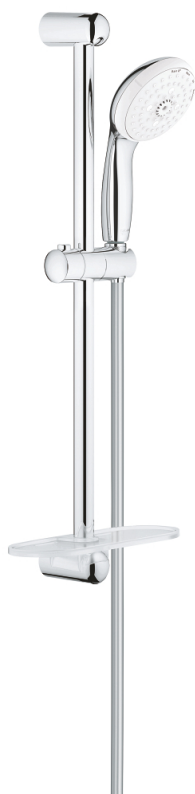

## 28 436 00F TEMPESTA 100 ДУШ ГАРНИТУРА С ТРЪБНО ОКАЧВАНЕ И 4 СТРУИ

### PRODUCT DESCRIPTION

- Colour: хром
- Състои се от:
  - ръчен душ Tempesta 100
  - Тръбно окачване, 600 mm (27 523)
  - Шлаух за душ Relaxaflex 1750 mm (28 154)
  - GROHE EasyReach поставка (27 596)
  - GROHE EcoJoy 7,6 l/мин дебитен ограничител
  - GROHE DreamSpray перфектна струя
  - GROHE LongLife хромирано покритие
  - GROHE SpeedClean - система против натрупване на варовик
  - Inner WaterGuide - изолирано покритие
- Силиконов пръстен, защитава душа от нараняване при падане
- подходящ за проточен бойлер
- Минимално налягане 1 bar.

### SPARE PARTS, октомври 2018 – now

- 1: Държач за тръбно окачване (Spare part-nr. 48098000)
- 2: Регулируем елемент (Spare part-nr. 48099000)
- 3: Поставка GROHE EasyReach (Spare part-nr. 27596000)
- 4: Филтър (Spare part-nr. 0700200M)
- 5: Подложна шайба (Spare part-nr. 48051000)\*