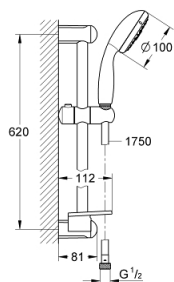

## 28 436 00F TEMPESTA 100 ДУШ ГАРНИТУРА С ТРЪБНО ОКАЧВАНЕ И 4 СТРУИ

### PRODUCT DESCRIPTION

- Colour: хром
- Състои се от:
  - ръчен душ Tempesta 100
  - Тръбно окачване, 600 mm (27 523)
  - Шлаух за душ Relaxaflex 1750 mm (28 154)
  - GROHE EasyReach поставка (27 596)
  - GROHE EcoJoy 7,6 l/мин дебитен ограничител
  - GROHE DreamSpray перфектна струя
  - GROHE LongLife хромирано покритие
  - GROHE SpeedClean - система против натрупване на варовик
  - Inner WaterGuide - изолирано покритие
- Силиконов пръстен, защитава душа от нараняване при падане
- подходящ за проточен бойлер
- Минимално налягане 1 bar.

### SPARE PARTS, октомври 2018 – now

- 1: Държач за тръбно окачване (Spare part-nr. 48098000)
- 2: Регулируем елемент (Spare part-nr. 48099000)
- 3: Поставка GROHE EasyReach (Spare part-nr. 27596000)
- 4: Филтър (Spare part-nr. 0700200M)
- 5: Подложна шайба (Spare part-nr. 48051000)\*