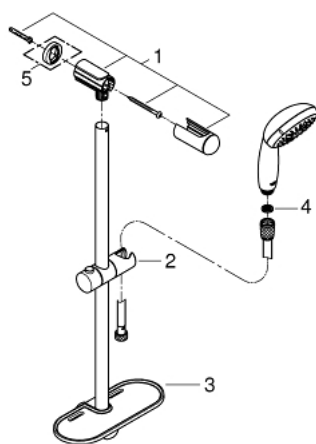

## 28 436 00F TEMPESTA 100 ДУШ ГАРНИТУРА С ТРЪБНО ОКАЧВАНЕ И 4 СТРУИ

### PRODUCT DESCRIPTION

- Colour: хром
- Състои се от:
  - ръчен душ Tempesta 100
  - Тръбно окачване, 600 mm (27 523)
  - Шлаух за душ Relaxaflex 1750 mm (28 154)
  - GROHE EasyReach поставка (27 596)
  - GROHE EcoJoy 7,6 l/мин дебитен ограничител
  - GROHE DreamSpray перфектна струя
  - GROHE LongLife хромирано покритие
  - GROHE SpeedClean - система против натрупване на варовик
  - Inner WaterGuide - изолирано покритие
- Силиконов пръстен, защитава душа от нараняване при падане
- подходящ за проточен бойлер
- Минимално налягане 1 bar.

### SPARE PARTS, октомври 2018 – now

- 1: Държач за тръбно окачване (Spare part-nr. 48098000)
- 2: Регулируем елемент (Spare part-nr. 48099000)
- 3: Поставка GROHE EasyReach (Spare part-nr. 27596000)
- 4: Филтър (Spare part-nr. 0700200M)
- 5: Подложна шайба (Spare part-nr. 48051000)\*