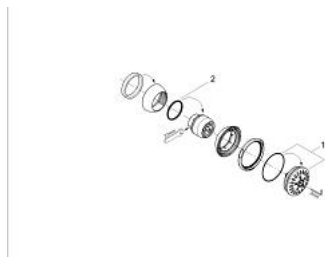

28 528 000 **MOVARIO 70 NPT СТРАНИЧНА ХИДРОМАСАЖНА ДЮЗА С 2 СТРУИ**

PRODUCT DESCRIPTION

- Colour: хром
- Струи: Normal/ Massage
- Сферично присъединяване
- 1/2" NPT женска резба
- GROHE EcoJoy 9,5 l/min дебитен ограничител
- GROHE LongLife хромирано покритие
- GROHE SpeedClean - система против натрупване на варовик

28 528 000 **MOVARIO 70 НРТ СТРАНИЧНА ХИДРОМАСАЖНА ДЮЗА С 2 СТРУИ**

SPARE PARTS, април 2002 – now

1: Уплътнение (Spare part-nr. 0323300M)

2: spray face plate (Spare part-nr. 45176B10)