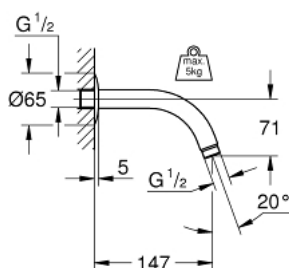

28 541 000 RELEXA РАМО ЗА ДУШ 147 MM

PRODUCT DESCRIPTION

- Colour: хром
- Свързваща резба 1/2"
- Розетка
- GROHE LongLife хромирано покритие

28 541 000 **RELEXA РАМО ЗА ДУШ 147 ММ**

SPARE PARTS, януари 1989 – now

1: Розетка 1/2" (Spare part-nr. 02201000)