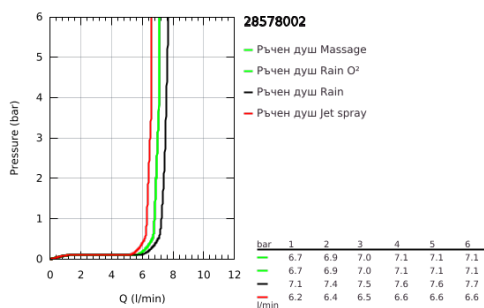

28 578 002 ТЕМПЕСТА 100 РЪЧЕН ДУШ С 4 СТРУИ

PRODUCT DESCRIPTION

- Colour: хром
- видове струи: GROHE Rain O², Rain, Massage, Jet
- GROHE DreamSpray перфектна струя
- GROHE LongLife хромирано покритие
- GROHE SpeedClean - система против натрупване на варовик
- Inner WaterGuide - изолирано покритие
- Универсална система за монтаж, подходяща за всички стандартни шлаухове
- подходящ за проточен бойлер