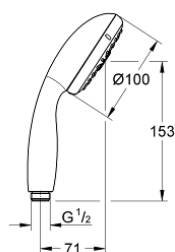

## 28 578 002 ТЕМПЕСТА 100 РЪЧЕН ДУШ С 4 СТРУИ

## 28 578 002 **TEMPESTA 100 РЪЧЕН ДУШ С 4 СТРУИ**

**SPARE PARTS**, март 2017 – now

1: Филтър (Spare part-nr. 0700200M)