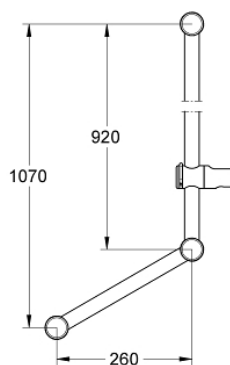

28 587 000 RELEXA ТРЪБНО ОКАЧВАНЕ, 900 MM

PRODUCT DESCRIPTION

- Colour: хром
- С ръкохватка
- Може да бъде монтиран отляво или отдясно
- От 3 части
- Регулируем елемент с метален плъзгач
- Възможност за регулиране ъгъла на завъртене
- Възможност за регулиране във височина
- GROHE LongLife хромирано покритие

28 587 000 RELEXA ТРЪБНО ОКАЧВАНЕ, 900 MM

SPARE PARTS, октомври 2004 – now

1: Регулируем елемент (Spare part-nr. 12435000)

1.1: Капаче (Spare part-nr. 45652P00)

2: Държач за тръбно окачване (Spare part-nr. 45196IP0)

2.1: Капаче (Spare part-nr. 45652P00)

3: Подложна шайба (Spare part-nr. 45459000)*

* Optional accessories