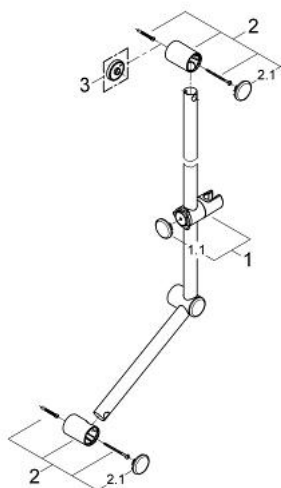

28 587 000 RELEXA ТРЪБНО ОКАЧВАНЕ, 900 MM

PRODUCT DESCRIPTION

- Colour: хром
- С ръкохватка
- Може да бъде монтиран отляво или отдясно
- От 3 части
- Регулируем елемент с метален плъзгач
- Възможност за регулиране ъгъла на завъртене
- Възможност за регулиране във височина
- GROHE LongLife хромирано покритие

28 587 000 RELEXA ТРЪБНО ОКАЧВАНЕ, 900 MM

SPARE PARTS, октомври 2004 – now

1: Регулируем елемент (Spare part-nr. 12435000)

1.1: Капаче (Spare part-nr. 45652P00)

2: Държач за тръбно окачване (Spare part-nr. 45196IP0)

2.1: Капаче (Spare part-nr. 45652P00)

3: Подложна шайба (Spare part-nr. 45459000)*

* Optional accessories