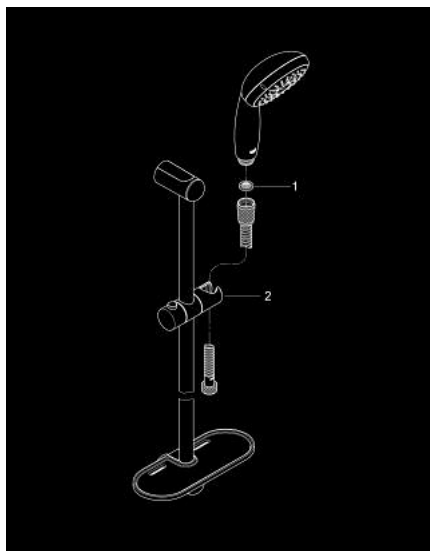

28 593 002 TEMPESTA 100 ДУШ ГАРНИТУРА С ТРЪБНО ОКАЧВАНЕ И 4 СТРУИ

PRODUCT DESCRIPTION

- Colour: хром
- Състои се от:
- Ръчен душ (28 578)
- Тръбно окачване, 600 mm (27 523)
- Шлаух за душ Relaxaflex 1750 mm (28 154)
- GROHE EasyReach поставка (27 596)
- GROHE DreamSpray перфектна струя
- GROHE LongLife хромирано покритие
- GROHE SpeedClean - система против натрупване на варовик
- Inner WaterGuide - изолирано покритие
- Силиконов пръстен, защитава душа от нараняване при падане
- подходящ за проточен бойлер
- Минимално налягане 1 bar.

28 593 002 **ТЕМPEСТА 100 ДУШ ГАРНИТУРА С ТРЪБНО ОКАЧВАНЕ
И 4 СТРУИ**

SPARE PARTS, март 2017 – now

1: Филтър (Spare part-nr. 0700200M)

2: Регулируем елемент (Spare part-nr. 48099000)