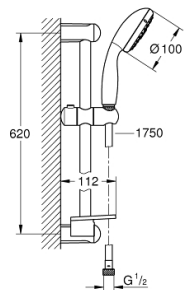

28 593 002 TEMPESTA 100 ДУШ ГАРНИТУРА С ТРЪБНО ОКАЧВАНЕ И 4 СТРУИ

PRODUCT DESCRIPTION

- Colour: хром
- Състои се от:
- Ръчен душ (28 578)
- Тръбно окачване, 600 mm (27 523)
- Шлаух за душ Relaxaflex 1750 mm (28 154)
- GROHE EasyReach поставка (27 596)
- GROHE DreamSpray перфектна струя
- GROHE LongLife хромирано покритие
- GROHE SpeedClean - система против натрупване на варовик
- Inner WaterGuide - изолирано покритие
- Силиконов пръстен, защитава душа от нараняване при падане
- подходящ за проточен бойлер
- Минимално налягане 1 bar.

28 593 002 **ТЕМPEСТА 100 ДУШ ГАРНИТУРА С ТРЪБНО ОКАЧВАНЕ
И 4 СТРУИ**

SPARE PARTS, март 2017 – now

1: Филтър (Spare part-nr. 0700200M)

2: Регулируем елемент (Spare part-nr. 48099000)