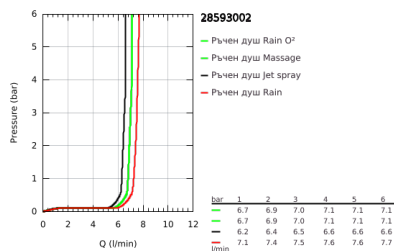

28 593 002 TEMPESTA 100 ДУШ ГАРНИТУРА С ТРЪБНО ОКАЧВАНЕ И 4 СТРУИ

PRODUCT DESCRIPTION

- Colour: хром
- Състои се от:
- Ръчен душ (28 578)
- Тръбно окачване, 600 mm (27 523)
- Шлаух за душ Relaxaflex 1750 mm (28 154)
- GROHE EasyReach поставка (27 596)
- GROHE DreamSpray перфектна струя
- GROHE LongLife хромирано покритие
- GROHE SpeedClean - система против натрупване на варовик
- Inner WaterGuide - изолирано покритие
- Силиконов пръстен, защитава душа от нараняване при падане
- подходящ за проточен бойлер
- Минимално налягане 1 bar.