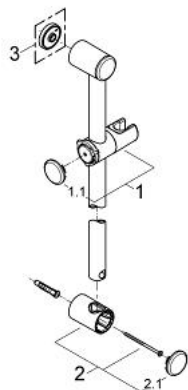

28 620 000 RELEXA ТРЪБНО ОКАЧВАНЕ, 600 MM

PRODUCT DESCRIPTION

- Colour: хром
- диам. 28 mm
- С държачи за стена
- Регулируем елемент с подвижен държач
- Възможност за регулиране ъгъла на завъртене
- Възможност за регулиране във височина
- GROHE LongLife хромирано покритие

28 620 000 RELEXA ТРЪБНО ОКАЧВАНЕ, 600 MM

SPARE PARTS, юли 2004 – now

- 1: Регулируем елемент (Spare part-nr. 45650IP0)
 - 1.1: Капаче (Spare part-nr. 45652P00)
 - 2: Държач за тръбно окачване (Spare part-nr. 45196IP0)
 - 2.1: Капаче (Spare part-nr. 45652P00)
 - 3: Подложна шайба (Spare part-nr. 45459000)*
- * Optional accessories