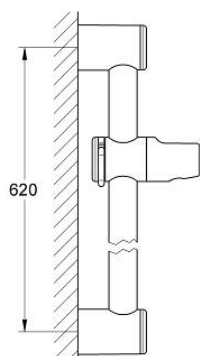

28 620 000 RELEXA ТРЪБНО ОКАЧВАНЕ, 600 MM

PRODUCT DESCRIPTION

- Colour: хром
- диам. 28 mm
- С държачи за стена
- Регулируем елемент с подвижен държач
- Възможност за регулиране ъгъла на завъртене
- Възможност за регулиране във височина
- GROHE LongLife хромирано покритие

28 620 000 RELEXA ТРЪБНО ОКАЧВАНЕ, 600 MM

SPARE PARTS, юли 2004 – now

- 1: Регулируем елемент (Spare part-nr. 45650IP0)
 - 1.1: Капаче (Spare part-nr. 45652P00)
 - 2: Държач за тръбно окачване (Spare part-nr. 45196IP0)
 - 2.1: Капаче (Spare part-nr. 45652P00)
 - 3: Подложна шайба (Spare part-nr. 45459000)*
- * Optional accessories