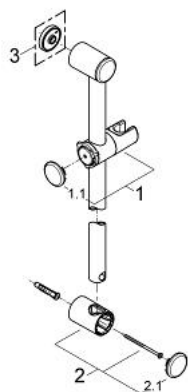

28 621 000 RELEXA ТРЪБНО ОКАЧВАНЕ 1000 MM

PRODUCT DESCRIPTION

- Colour: хром
- диам. 28 mm
- С държачи за стена
- Регулируем елемент с подвижен държач
- Възможност за регулиране ъгъла на завъртене
- Възможност за регулиране във височина
- GROHE LongLife хромирано покритие

28 621 000 RELEXA ТРЪБНО ОКАЧВАНЕ 1000 MM

SPARE PARTS, юли 2004 – now

1: Регулируем елемент (Spare part-nr. 45650IP0)

1.1: Капаче (Spare part-nr. 45652P00)

2: Държач за тръбно окачване (Spare part-nr. 45196IP0)

2.1: Капаче (Spare part-nr. 45652P00)

3: Подложна шайба (Spare part-nr. 45459000)*

* Optional accessories