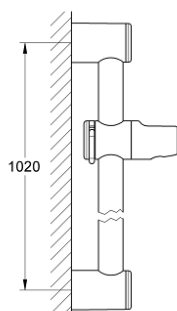

28 621 000 RELEXA ТРЪБНО ОКАЧВАНЕ 1000 MM

PRODUCT DESCRIPTION

- Colour: хром
- диам. 28 mm
- С държачи за стена
- Регулируем елемент с подвижен държач
- Възможност за регулиране ъгъла на завъртене
- Възможност за регулиране във височина
- GROHE LongLife хромирано покритие

28 621 000 RELEXA ТРЪБНО ОКАЧВАНЕ 1000 MM

SPARE PARTS, юли 2004 – now

1: Регулируем елемент (Spare part-nr. 45650IP0)

1.1: Капаче (Spare part-nr. 45652P00)

2: Държач за тръбно окачване (Spare part-nr. 45196IP0)

2.1: Капаче (Spare part-nr. 45652P00)

3: Подложна шайба (Spare part-nr. 45459000)*

* Optional accessories