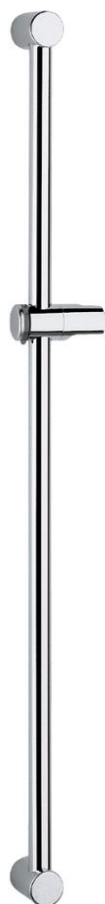

28 621 000 RELEXA ТРЪБНО ОКАЧВАНЕ 1000 MM

PRODUCT DESCRIPTION

- Colour: хром
- диам. 28 mm
- С държачи за стена
- Регулируем елемент с подвижен държач
- Възможност за регулиране ъгъла на завъртене
- Възможност за регулиране във височина
- GROHE LongLife хромирано покритие

28 621 000 RELEXA ТРЪБНО ОКАЧВАНЕ 1000 MM

SPARE PARTS, юли 2004 – now

1: Регулируем елемент (Spare part-nr. 45650IP0)

1.1: Капаче (Spare part-nr. 45652P00)

2: Държач за тръбно окачване (Spare part-nr. 45196IP0)

2.1: Капаче (Spare part-nr. 45652P00)

3: Подложна шайба (Spare part-nr. 45459000)*

* Optional accessories