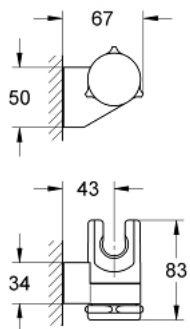

28 623 000 RELEXA СТЕННО ОКАЧВАНЕ ЗА ДУШ

PRODUCT DESCRIPTION

- Colour: хром
- Подвижно
- GROHE LongLife хромирано покритие

28 623 000 RELEXA СТЕННО ОКАЧВАНЕ ЗА ДУШ

SPARE PARTS, януари 1991 – now

1: Капаче (Spare part-nr. 45652P00)