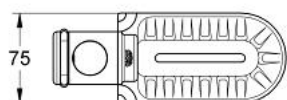

### PRODUCT DESCRIPTION

- Colour: &nbsp;
- за тръбно окачване 28 620/ 28 621
- GROHE LongLife хромирано покритие

28 631 000 **RELEXA САПУНИЕРА**

**SPARE PARTS**, януари 1991 – now

1: Капаче (Spare part-nr. 45652P00)