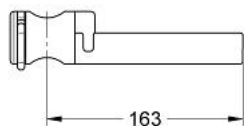

### PRODUCT DESCRIPTION

- Colour: &nbsp;
- за тръбно окачване 28 620/ 28 621
- GROHE LongLife хромирано покритие

28 631 000 **RELEXA САПУНИЕРА**

**SPARE PARTS**, януари 1991 – now

1: Капаче (Spare part-nr. 45652P00)