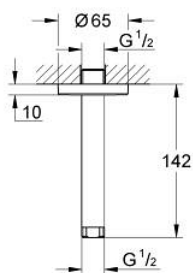

28 724 000 RAINSHOWER РАМО ЗА ДУШ КЪМ ТАВАНА 142 ММ

PRODUCT DESCRIPTION

- Colour: хром
- Свързваща резба 1/2"
- GROHE LongLife хромирано покритие

28 724 000 **RAINSHOWER РАМО ЗА ДУШ КЪМ ТАВАНА 142 ММ**

SPARE PARTS, октомври 2004 – now

1: Розетка (Spare part-nr. 11741000)