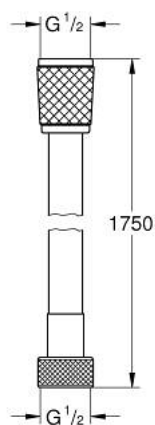

28 745 001 VITALIOFLEX COMFORT 1750 ШЛАУХ TWISTSTOP

PRODUCT DESCRIPTION

- Colour: хром
- 1750 mm
- гладка повърхност за лесно почистване
- издръжливост на опъване до 500 N
- устойчив на налягане до 5 bar
- устойчив на температура до 70
- не се пречупва
- 1/2 "x 1/2"
- Въртящ се конус с функция против усукване TwistStop
- GROHE LongLife хромирано покритие