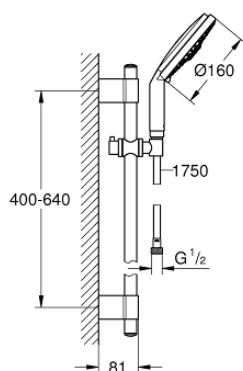

## 28 758 001 RAINSHOWER COSMOPOLITAN 160 ДУШ ГАРНИТУРА С ТРЪБНО ОКАЧВАНЕ И 4 СТРУИ

### PRODUCT DESCRIPTION

- Colour: хром
- Състои се от:
  - Ръчен душ Cosmopolitan (28 756 000)
  - тръбно окачване 600 mm (28 797 001)
- С метални държачи за стена
- Шлаух за душ Silverflex 1750 mm 1/2" x 1/2" (28 388 000)
- GROHE LongLife хромирано покритие
- GROHE FastFixation
- TwistStop функция против усукване

### SPARE PARTS, октомври 2016 – now

- 1: Капаче (Spare part-nr. 45922000)
- 2: Регулируем елемент (Spare part-nr. 06765000)
- 3: Държач за тръбно окачване (Spare part-nr. 48333000)
- 4: Филтър (Spare part-nr. 0700200M)
- 5: Подложна шайба (Spare part-nr. 45914XE0)\*