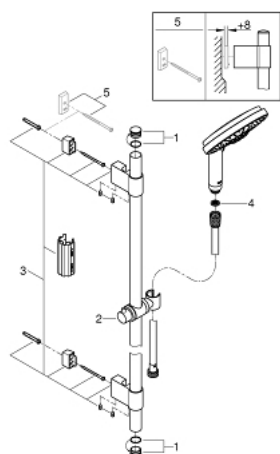

## 28 758 001 RAINSHOWER COSMOPOLITAN 160 ДУШ ГАРНИТУРА С ТРЪБНО ОКАЧВАНЕ И 4 СТРУИ

### PRODUCT DESCRIPTION

- Colour: хром
- Състои се от:
  - Ръчен душ Cosmopolitan (28 756 000)
  - тръбно окачване 600 mm (28 797 001)
- С метални държачи за стена
- Шлаух за душ Silverflex 1750 mm 1/2" x 1/2" (28 388 000)
- GROHE LongLife хромирано покритие
- GROHE FastFixation
- TwistStop функция против усукване

### SPARE PARTS, октомври 2016 – now

- 1: Капаче (Spare part-nr. 45922000)
- 2: Регулируем елемент (Spare part-nr. 06765000)
- 3: Държач за тръбно окачване (Spare part-nr. 48333000)
- 4: Филтър (Spare part-nr. 0700200M)
- 5: Подложна шайба (Spare part-nr. 45914XE0)\*