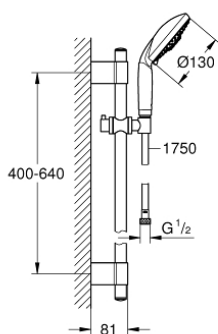

28 767 001 RAINSHOWER CLASSIC 130 ДУШ ГАРНИТУРА С ТРЪБНО ОКАЧВАНЕ И 3 СТРУИ

PRODUCT DESCRIPTION

- Colour: хром
- Състои се от:
 - Ръчен душ Classic (28 764 000)
 - тръбно окачване 600 mm (28 797 001)
- С метални държачи за стена
- Шлаух за душ Silverflex 1750 mm 1/2" x 1/2" (28 388 000)
- GROHE LongLife хромирано покритие
- TwistStop функция против усукване
- GROHE FastFixation Plusрегулируеми планки за закрепване
- Минимално налягане 1 bar.

28 767 001 RAINSHOWER CLASSIC 130 ДУШ ГАРНИТУРА С ТРЪБНО ОКАЧВАНЕ И 3 СТРУИ

SPARE PARTS, октомври 2016 – now

- 1: Капаче (Spare part-nr. 45922000)
- 2: Регулируем елемент (Spare part-nr. 06765000)
- 3: Държач за тръбно окачване (Spare part-nr. 48333000)
- 4: Филтър (Spare part-nr. 0700200M)
- 5: Подложна шайба (Spare part-nr. 45914XE0)*