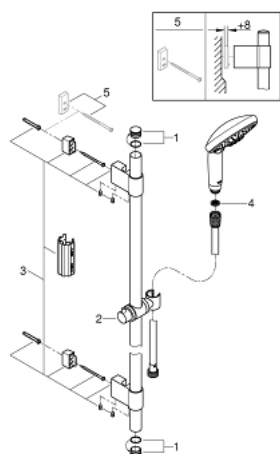

28 767 001 RAINSHOWER CLASSIC 130 ДУШ ГАРНИТУРА С ТРЪБНО ОКАЧВАНЕ И 3 СТРУИ

PRODUCT DESCRIPTION

- Colour: хром
- Състои се от:
 - Ръчен душ Classic (28 764 000)
 - тръбно окачване 600 mm (28 797 001)
- С метални държачи за стена
- Шлаух за душ Silverflex 1750 mm 1/2" x 1/2" (28 388 000)
- GROHE LongLife хромирано покритие
- TwistStop функция против усукване
- GROHE FastFixation Plusрегулируеми планки за закрепване
- Минимално налягане 1 bar.

28 767 001 RAINSHOWER CLASSIC 130 ДУШ ГАРНИТУРА С ТРЪБНО ОКАЧВАНЕ И 3 СТРУИ

SPARE PARTS, октомври 2016 – now

- 1: Капаче (Spare part-nr. 45922000)
- 2: Регулируем елемент (Spare part-nr. 06765000)
- 3: Държач за тръбно окачване (Spare part-nr. 48333000)
- 4: Филтър (Spare part-nr. 0700200M)
- 5: Подложна шайба (Spare part-nr. 45914XE0)*