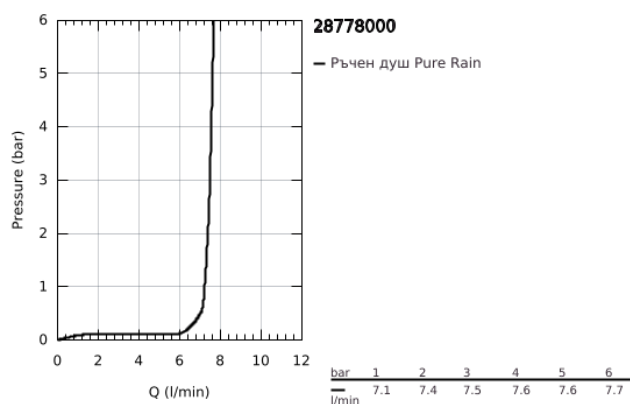

## 28 778 000 RAINSHOWER COSMOPOLITAN 400 ДУШ ГЛАВА С 1 СТРУЯ

### PRODUCT DESCRIPTION

- Colour: хром
- Еднофункционален душ, минимално налягане на входящата вода 0,5 bar.
- макс. дебит (при 3 bar): 7.5 l/min
- диам. 400 mm
- Материал: метал
- Сферична връзка с ъгъл на въртене  $20^\circ \pm 20^\circ$
- Свързваща резба  $\frac{1}{2}$ "
- GROHE DreamSpray перфектна водна струя
- GROHE LongLife хромирано покритие
- GROHE SpeedClean - система против натрупване на варовик
- подходящ за проточен бойлер
- this head shower should only be used with shower arm 26 146, 28 982, 28 497 or 28 724