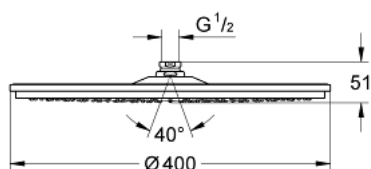

## 28 778 000 RAINSHOWER COSMOPOLITAN 400 ДУШ ГЛАВА С 1 СТРУЯ

### PRODUCT DESCRIPTION

- Colour: хром
- Еднофункционален душ, минимално налягане на входящата вода 0,5 bar.
- макс. дебит (при 3 bar): 7.5 l/min
- диам. 400 mm
- Материал: метал
- Сферична връзка с ъгъл на въртене  $20^\circ \pm 20^\circ$
- Свързваща резба  $\frac{1}{2}$ "
- GROHE DreamSpray перфектна водна струя
- GROHE LongLife хромирано покритие
- GROHE SpeedClean - система против натрупване на варовик
- подходящ за проточен бойлер
- this head shower should only be used with shower arm 26 146, 28 982, 28 497 or 28 724