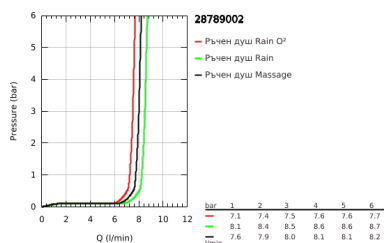

28 789 002 TEMPESTA 100 ДУШ ГАРНИТУРА С ТРЪБНО ОКАЧВАНЕ И 3 СТРУИ

PRODUCT DESCRIPTION

- Colour: хром
- Състои се от:
 - Ръчен душ (28 419)
 - Тръбно окачване, 900 mm (27 524)
 - Шлаух за душ Relaxaflex 1750 mm (28 154)
- GROHE EcoJoy 9.5 l/min дебитен ограничител
- GROHE DreamSpray перфектна струя
- GROHE LongLife хромирано покритие
- GROHE SpeedClean - система против натрупване на варовик
- Inner WaterGuide - изолирано покритие
- Силиконов пръстен, защитава душа от нараняване при падане
- подходящ за проточен бойлер