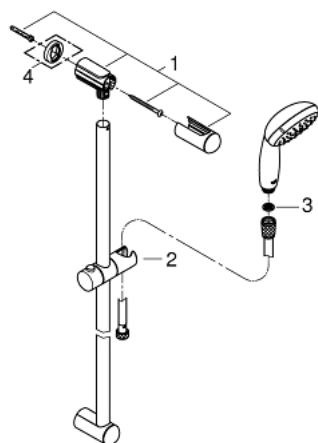

28 789 002 TEMPESTA 100 ДУШ ГАРНИТУРА С ТРЪБНО ОКАЧВАНЕ И 3 СТРУИ

PRODUCT DESCRIPTION

- Colour: хром
- Състои се от:
 - Ръчен душ (28 419)
 - Тръбно окачване, 900 mm (27 524)
 - Шлаух за душ Relaxaflex 1750 mm (28 154)
- GROHE EcoJoy 9.5 l/min дебитен ограничител
- GROHE DreamSpray перфектна струя
- GROHE LongLife хромирано покритие
- GROHE SpeedClean - система против натрупване на варовик
- Inner WaterGuide - изолирано покритие
- Силиконов пръстен, защитава душа от нараняване при падане
- подходящ за проточен бойлер

28 789 002 TEMPESTA 100 ДУШ ГАРНИТУРА С ТРЪБНО ОКАЧВАНЕ И 3 СТРУИ

SPARE PARTS, март 2017 – now

1: Държач за тръбно окачване (Spare part-nr. 48098000)

2: Регулируем елемент (Spare part-nr. 48099000)

3: Филтър (Spare part-nr. 0700200M)

4: Подложна шайба (Spare part-nr. 48051000)*

* Optional accessories