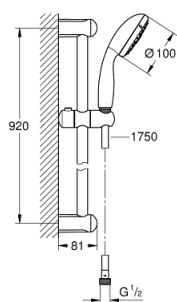

28 789 002 TEMPESTA 100 ДУШ ГАРНИТУРА С ТРЪБНО ОКАЧВАНЕ И 3 СТРУИ

PRODUCT DESCRIPTION

- Colour: хром
- Състои се от:
 - Ръчен душ (28 419)
 - Тръбно окачване, 900 mm (27 524)
 - Шлаух за душ Relaxaflex 1750 mm (28 154)
- GROHE EcoJoy 9.5 l/min дебитен ограничител
- GROHE DreamSpray перфектна струя
- GROHE LongLife хромирано покритие
- GROHE SpeedClean - система против натрупване на варовик
- Inner WaterGuide - изолирано покритие
- Силиконов пръстен, защитава душа от нараняване при падане
- подходящ за проточен бойлер

28 789 002 TEMPESTA 100 ДУШ ГАРНИТУРА С ТРЪБНО ОКАЧВАНЕ И 3 СТРУИ

SPARE PARTS, март 2017 – now

1: Държач за тръбно окачване (Spare part-nr. 48098000)

2: Регулируем елемент (Spare part-nr. 48099000)

3: Филтър (Spare part-nr. 0700200M)

4: Подложна шайба (Spare part-nr. 48051000)*

* Optional accessories