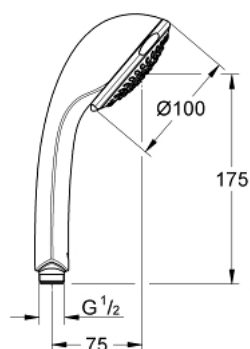

28 793 000 RELEXA 100 TRIO РЪЧЕН ДУШ С 3 СТРУИ

PRODUCT DESCRIPTION

- Colour: хром
- Струи: Normal / Jet / Rain
- GROHE DreamSpray перфектна струя
- GROHE LongLife хромирано покритие
- GROHE SpeedClean - система против натрупване на варовик
- Inner WaterGuide - изолирано покритие
- Универсална система за монтаж, подходяща за всички стандартни шлаухове
- подходящ за проточен бойлер
- Минимален дебит 5 l/min.
- Минимално налягане 1 bar.

28 793 000 RELEXA 100 TRIO РЪЧЕН ДУШ С 3 СТРУИ

SPARE PARTS, юни 2005 – now

1: Филтър (Spare part-nr. 0700200M)