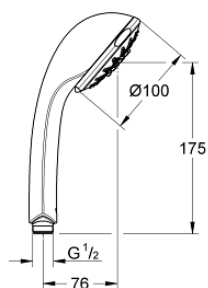

28 796 000 RELEXA 100 FIVE РЪЧЕН ДУШ С 5 СТРУИ

PRODUCT DESCRIPTION

- Colour: хром
- Струи: Normal/ Jet / Rain/ Champagne/Massage
- GROHE DreamSpray перфектна струя
- GROHE LongLife хромирано покритие
- GROHE SpeedClean - система против натрупване на варовик
- Inner WaterGuide - изолирано покритие
- Универсална система за монтаж, подходяща за всички стандартни шлаухове
- подходящ за проточен бойлер
- Минимален дебит 7,5 l/min.
- Минимално налягане 1 bar.

Pure Freude
an Wasser

28 796 000 RELEXA 100 FIVE РЪЧЕН ДУШ С 5 СТРУИ

SPARE PARTS, юни 2005 – now

1: Филтър (Spare part-nr. 0700200M)