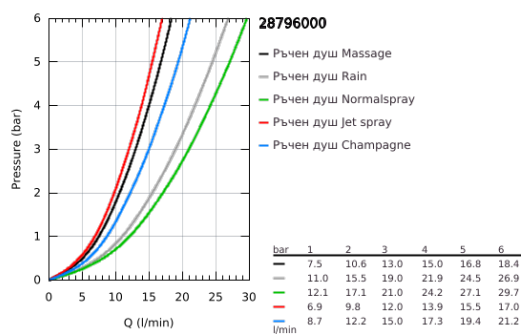

28 796 000 RELEXA 100 FIVE РЪЧЕН ДУШ С 5 СТРУИ

PRODUCT DESCRIPTION

- Colour: хром
- Струи: Normal/ Jet / Rain/ Champagne/Massage
- GROHE DreamSpray перфектна струя
- GROHE LongLife хромирано покритие
- GROHE SpeedClean - система против натрупване на варовик
- Inner WaterGuide - изолирано покритие
- Универсална система за монтаж, подходяща за всички стандартни шлаухове
- подходящ за проточен бойлер
- Минимален дебит 7,5 l/min.
- Минимално налягане 1 bar.