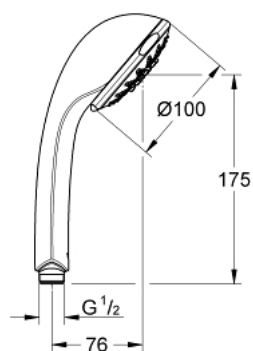

28 796 00F RELEXA 100 FIVE РЪЧЕН ДУШ С 5 СТРУИ

PRODUCT DESCRIPTION

- Colour: хром
- Струи: Normal/ Jet / Rain/ Champagne/Massage
- 7,6 l/мин дебитен ограничител
- GROHE DreamSpray перфектна струя
- GROHE LongLife хромирано покритие
- GROHE SpeedClean - система против натрупване на варовик
- Inner WaterGuide - изолирано покритие
- Универсална система за монтаж, подходяща за всички стандартни шлаухове
- подходящ за проточен бойлер
- Минимално налягане 1 bar.

28 796 00F **RELEXA 100 FIVE РЪЧЕН ДУШ С 5 СТРУИ**

SPARE PARTS, октомври 2018 – now

1: Филтър (Spare part-nr. 0700200M)