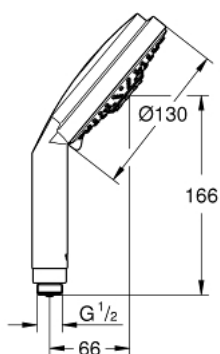

28 871 000 RAINSHOWER COSMOPOLITAN 130 РЪЧЕН ДУШ С 3 СТРУИ

PRODUCT DESCRIPTION

- Colour: хром
- Струи: Rain/ Jet/ Pure
- GROHE EcoJoy 9,5 l/min дебитен ограничител
- GROHE LongLife хромирано покритие
- GROHE SpeedClean - система против натрупване на варовик
- Универсална система за монтаж, подходяща за всички стандартни шлаухове
- подходящ за проточен бойлер