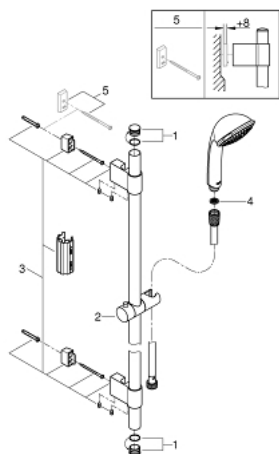

28 917 000 RELEXA 100 FIVE ДУШОВА ГАРНИТУРА С 5 СТРУИ

PRODUCT DESCRIPTION

- Colour: хром
- Състои се от:
 - ръчен душ Relexa Five (28 897)
 - Тръбно регулируемо окачване 600 mm (28 797)
 - GROHE DreamSpray перфектна струя
 - Шлаух за душ 1/2" x 1/2" 1750 mm (28 025)
 - GROHE LongLife хромирано покритие
 - GROHE FastFixation Plus регулируеми планки за закрепване
 - GROHE SpeedClean - система против натрупване на варовик
 - Inner WaterGuide - изолирано покритие

28 917 000 RELEXA 100 FIVE ДУШОВА ГАРНИТУРА С 5 СТРУИ

SPARE PARTS, ноември 2021 – now

- 1: Капаче (Spare part-nr. 45922000)
- 2: Регулируем елемент (Spare part-nr. 48177000)
- 3: Държач за тръбно окачване (Spare part-nr. 48333000)
- 4: Филтър (Spare part-nr. 0700200M)
- 5: Подложна шайба (Spare part-nr. 45914XE0)*