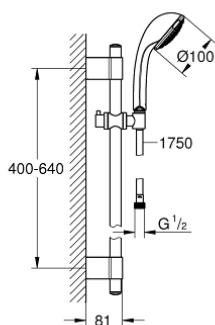

28 942 001 RELEXA 100 TRIO ДУШ ГАРНИТУРА С ТРЪБНО ОКАЧВАНЕ И 3 СТРУИ

PRODUCT DESCRIPTION

- Colour: хром
- Състои се от:
 - Ръчен душ Relexa Trio (28 793)
 - Тръбно регулируемо окачване 600 mm (28 797)
 - С метални държачи за стена
- Rotaflex TwistStop шлаух за душ 1750 mm 1/2" x 1/2" (28 410)
- GROHE DreamSpray перфектна струя
- GROHE LongLife хромирано покритие
- GROHE FastFixation Plus - система за бърз монтаж
- GROHE FastFixation Plus регулируеми планки за закрепване
- GROHE SpeedClean - система против натрупване на варовик
- Inner WaterGuide - изолирано покритие
- TwistStop функция против усукване

28 942 001 RELEXA 100 TRIO ДУШ ГАРНИТУРА С ТРЪБНО ОКАЧВАНЕ И 3 СТРУИ

SPARE PARTS, ноември 2016 – now

- 1: Капаче (Spare part-nr. 45922000)
- 2: Регулируем елемент (Spare part-nr. 06765000)
- 3: Държач за тръбно окачване (Spare part-nr. 48333000)
- 4: Филтър (Spare part-nr. 0700200M)
- 5: Подложна шайба (Spare part-nr. 45914XE0)*