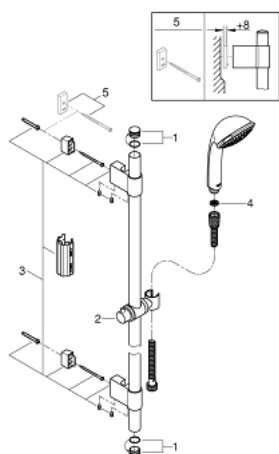

28 942 001 RELEXA 100 TRIO ДУШ ГАРНИТУРА С ТРЪБНО ОКАЧВАНЕ И 3 СТРУИ

PRODUCT DESCRIPTION

- Colour: хром
- Състои се от:
 - Ръчен душ Relexa Trio (28 793)
 - Тръбно регулируемо окачване 600 mm (28 797)
 - С метални държачи за стена
- Rotaflex TwistStop шлаух за душ 1750 mm 1/2" x 1/2" (28 410)
- GROHE DreamSpray перфектна струя
- GROHE LongLife хромирано покритие
- GROHE FastFixation Plus - система за бърз монтаж
- GROHE FastFixation Plus регулируеми планки за закрепване
- GROHE SpeedClean - система против натрупване на варовик
- Inner WaterGuide - изолирано покритие
- TwistStop функция против усукване

28 942 001 RELEXA 100 TRIO ДУШ ГАРНИТУРА С ТРЪБНО ОКАЧВАНЕ И 3 СТРУИ

SPARE PARTS, ноември 2016 – now

- 1: Капаче (Spare part-nr. 45922000)
- 2: Регулируем елемент (Spare part-nr. 06765000)
- 3: Държач за тръбно окачване (Spare part-nr. 48333000)
- 4: Филтър (Spare part-nr. 0700200M)
- 5: Подложна шайба (Spare part-nr. 45914XE0)*