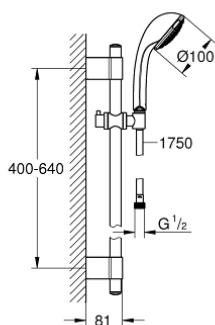

28 942 00F RELEXA 100 TRIO ДУШ ГАРНИТУРА С ТРЪБНО ОКАЧВАНЕ И 3 СТРУИ

PRODUCT DESCRIPTION

- Colour: хром
- Състои се от:
 - ръчен душ Relexa Trio
 - Тръбно регулируемо окачване 600 mm (28 797)
 - С метални държачи за стена
 - Rotaflex TwistStop шланг за душ 1750 mm 1/2" x 1/2" (28 410)
 - 7,6 l/мин дебитен ограничител
 - GROHE DreamSpray перфектна струя
 - GROHE LongLife хромирано покритие
 - GROHE FastFixation Plus регулируеми планки за закрепване
 - GROHE SpeedClean - система против натрупване на варовик
 - Inner WaterGuide - изолирано покритие
 - TwistStop функция против усукване

28 942 00F RELEXA 100 TRIO ДУШ ГАРНИТУРА С ТРЪБНО ОКАЧВАНЕ И 3 СТРУИ

SPARE PARTS, октомври 2018 – now

- 1: Капаче (Spare part-nr. 45922000)
- 2: Регулируем елемент (Spare part-nr. 06765000)
- 3: Държач за тръбно окачване (Spare part-nr. 48333000)
- 4: Филтър (Spare part-nr. 0700200M)
- 5: Подложна шайба (Spare part-nr. 45914XE0)*