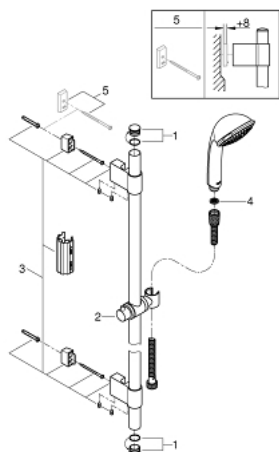

28 942 00F RELEXA 100 TRIO ДУШ ГАРНИТУРА С ТРЪБНО ОКАЧВАНЕ И 3 СТРУИ

PRODUCT DESCRIPTION

- Colour: хром
- Състои се от:
 - ръчен душ Relexa Trio
 - Тръбно регулируемо окачване 600 mm (28 797)
 - С метални държачи за стена
 - Rotaflex TwistStop шланг за душ 1750 mm 1/2" x 1/2" (28 410)
 - 7,6 l/мин дебитен ограничител
 - GROHE DreamSpray перфектна струя
 - GROHE LongLife хромирано покритие
 - GROHE FastFixation Plus регулируеми планки за закрепване
 - GROHE SpeedClean - система против натрупване на варовик
 - Inner WaterGuide - изолирано покритие
 - TwistStop функция против усукване

28 942 00F RELEXA 100 TRIO ДУШ ГАРНИТУРА С ТРЪБНО ОКАЧВАНЕ И 3 СТРУИ

SPARE PARTS, октомври 2018 – now

- 1: Капаче (Spare part-nr. 45922000)
- 2: Регулируем елемент (Spare part-nr. 06765000)
- 3: Държач за тръбно окачване (Spare part-nr. 48333000)
- 4: Филтър (Spare part-nr. 0700200M)
- 5: Подложна шайба (Spare part-nr. 45914XE0)*