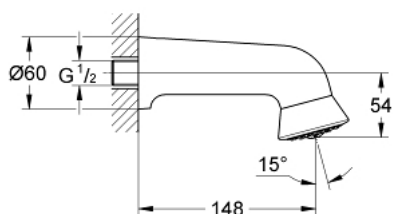

28 948 000 RELEXA PLUS 60 ДУШ ГЛАВА SPORT

PRODUCT DESCRIPTION

- Colour: хром
- Тежък лят чучур
- Осигурена против кражба
- Свързваща резба 1/2"
- Издаденост 148 mm
- GROHE LongLife хромирано покритие
- GROHE SpeedClean - система против натрупване на варовик

28 948 000 RELEXA PLUS 60 ДУШ ГЛАВА SPORT

SPARE PARTS, януари 1998 – now

- 1: Spray faceplate (Spare part-nr. 45661XX0)
- 2: Replacement screw with O-ring (Spare part-nr. 45137000)
- 2.1: O-ring $\varnothing 22 \times \varnothing 3$ (Spare part-nr. 0128400M)