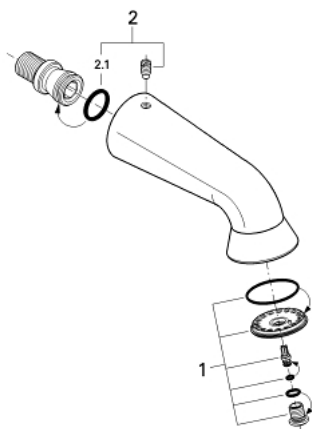

28 948 000 RELEXA PLUS 60 ДУШ ГЛАВА SPORT

PRODUCT DESCRIPTION

- Colour: хром
- Тежък лят чучур
- Осигурена против кражба
- Свързваща резба 1/2"
- Издаденост 148 mm
- GROHE LongLife хромирано покритие
- GROHE SpeedClean - система против натрупване на варовик

28 948 000 RELEXA PLUS 60 ДУШ ГЛАВА SPORT

SPARE PARTS, януари 1998 – now

- 1: Spray faceplate (Spare part-nr. 45661XX0)
- 2: Replacement screw with O-ring (Spare part-nr. 45137000)
- 2.1: O-ring $\varnothing 22 \times \varnothing 3$ (Spare part-nr. 0128400M)