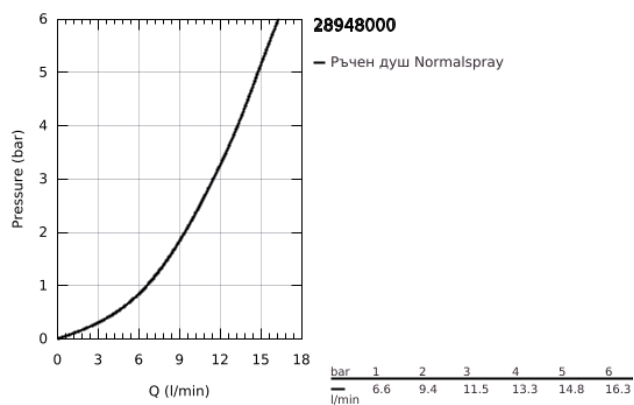

28 948 000 RELEXA PLUS 60 ДУШ ГЛАВА SPORT

PRODUCT DESCRIPTION

- Colour: хром
- Тежък лят чучур
- Осигурена против кражба
- Свързваща резба 1/2"
- Издаденост 148 mm
- GROHE LongLife хромирано покритие
- GROHE SpeedClean - система против натрупване на варовик