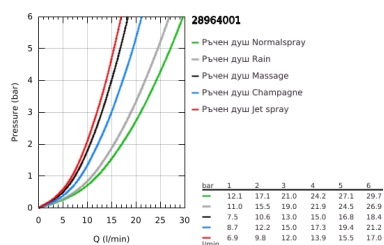

28 964 001 RELEXA 100 FIVE ДУШОВА ГАРНИТУРА С 5 СТРУИ

PRODUCT DESCRIPTION

- Colour: хром
- Състои се от:
- Ръчен душ Relexa Five (28 796)
- Тръбно регулируемо окачване 600 mm (28 797)
- С метални държачи за стена
- Rotaflex TwistStop шлах за душ 1750 mm 1/2" x 1/2" (28 410)
- GROHE DreamSpray перфектна струя
- GROHE LongLife хромирано покритие
- GROHE FastFixation Plusрегулируеми планки за закрепване
- GROHE SpeedClean - система против натрупване на варовик
- Inner WaterGuide - изолирано покритие
- TwistStop функция против усукване