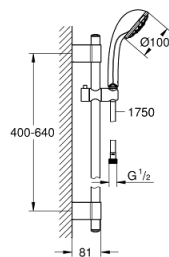

28 964 001 RELEXA 100 FIVE ДУШОВА ГАРНИТУРА С 5 СТРУИ

PRODUCT DESCRIPTION

- Colour: хром
- Състои се от:
- Ръчен душ Relexa Five (28 796)
- Тръбно регулируемо окачване 600 mm (28 797)
- С метални държачи за стена
- Rotaflex TwistStop шлах за душ 1750 mm 1/2" x 1/2" (28 410)
- GROHE DreamSpray перфектна струя
- GROHE LongLife хромирано покритие
- GROHE FastFixation Plusрегулируеми планки за закрепване
- GROHE SpeedClean - система против натрупване на варовик
- Inner WaterGuide - изолирано покритие
- TwistStop функция против усукване

28 964 001 RELEXA 100 FIVE ДУШОВА ГАРНИТУРА С 5 СТРУИ

SPARE PARTS, ноември 2021 – now

- 1: Капаче (Spare part-nr. 45922000)
- 2: Регулируем елемент (Spare part-nr. 48177000)
- 3: Държач за тръбно окачване (Spare part-nr. 48333000)
- 4: Филтър (Spare part-nr. 0700200M)
- 5: Подложна шайба (Spare part-nr. 45914XE0)*