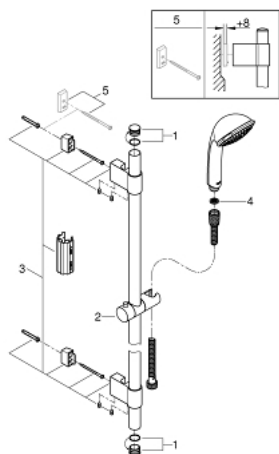

28 964 001 RELEXA 100 FIVE ДУШОВА ГАРНИТУРА С 5 СТРУИ

PRODUCT DESCRIPTION

- Colour: хром
- Състои се от:
- Ръчен душ Relexa Five (28 796)
- Тръбно регулируемо окачване 600 mm (28 797)
- С метални държачи за стена
- Rotaflex TwistStop шлах за душ 1750 mm 1/2" x 1/2" (28 410)
- GROHE DreamSpray перфектна струя
- GROHE LongLife хромирано покритие
- GROHE FastFixation Plusрегулируеми планки за закрепване
- GROHE SpeedClean - система против натрупване на варовик
- Inner WaterGuide - изолирано покритие
- TwistStop функция против усукване

28 964 001 RELEXA 100 FIVE ДУШОВА ГАРНИТУРА С 5 СТРУИ

SPARE PARTS, ноември 2021 – now

- 1: Капаче (Spare part-nr. 45922000)
- 2: Регулируем елемент (Spare part-nr. 48177000)
- 3: Държач за тръбно окачване (Spare part-nr. 48333000)
- 4: Филтър (Spare part-nr. 0700200M)
- 5: Подложна шайба (Spare part-nr. 45914XE0)*