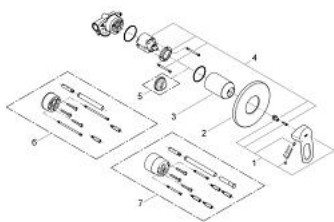

29 042 000 BAULOOP СМЕСИТЕЛ ЗА ВГРАЖДАНЕ ЗА ДУШ

PRODUCT DESCRIPTION

- Colour: хром
- Стенен монтаж
- Състои се от:
 - Комплект за готов монтаж за
 - тяло за вграждане (32 962 001)
 - Метална ръкохватка
 - GROHE SmoothControl 46 mm- керамичен картуш
 - GROHE LongLife хромирано покритие
 - Регулатор на дебита
 - Възможност за ограничаване на дебита до 2,5 l/min.
 - Уплътнение на ръкохватката и розетката
 - Възможност да се монтира температурен ограничител (46 308)

29 042 000 BAULOOP СМЕСИТЕЛ ЗА ВГРАЖДАНЕ ЗА ДУШ

SPARE PARTS, декември 2009 – now

- 1: Ръкохватка (Spare part-nr. 46696000)
- 2: Розетка (Spare part-nr. 46773000)
- 3: Капаче (Spare part-nr. 09038000)
- 4: Картуш (Spare part-nr. 46048000)
- 5: Температурен ограничител (Spare part-nr. 46308000)*
- 6: Комплект удължители (Spare part-nr. 46191000)*
- 7: Комплект удължители (Spare part-nr. 46343000)*