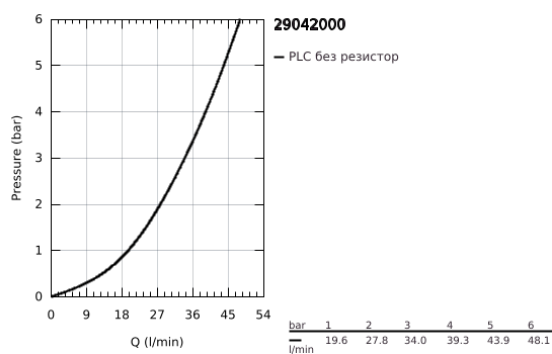

29 042 000 BAULOOP СМЕСИТЕЛ ЗА ВГРАЖДАНЕ ЗА ДУШ

PRODUCT DESCRIPTION

- Colour: хром
- Стенен монтаж
- Състои се от:
 - Комплект за готов монтаж за
 - тяло за вграждане (32 962 001)
 - Метална ръкохватка
 - GROHE SmoothControl 46 mm- керамичен картуш
 - GROHE LongLife хромирано покритие
 - Регулатор на дебита
 - Възможност за ограничаване на дебита до 2,5 l/min.
 - Уплътнение на ръкохватката и розетката
 - Възможност да се монтира температурен ограничител (46 308)