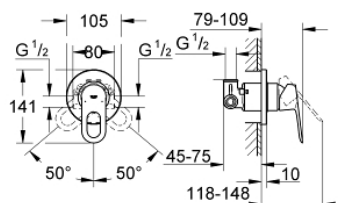

29 042 000 BAULOOP СМЕСИТЕЛ ЗА ВГРАЖДАНЕ ЗА ДУШ

PRODUCT DESCRIPTION

- Colour: хром
- Стенен монтаж
- Състои се от:
 - Комплект за готов монтаж за
 - тяло за вграждане (32 962 001)
 - Метална ръкохватка
 - GROHE SmoothControl 46 mm- керамичен картуш
 - GROHE LongLife хромирано покритие
 - Регулатор на дебита
 - Възможност за ограничаване на дебита до 2,5 l/min.
 - Уплътнение на ръкохватката и розетката
 - Възможност да се монтира температурен ограничител (46 308)

29 042 000 BAULOOP СМЕСИТЕЛ ЗА ВГРАЖДАНЕ ЗА ДУШ

SPARE PARTS, декември 2009 – now

- 1: Ръкохватка (Spare part-nr. 46696000)
- 2: Розетка (Spare part-nr. 46773000)
- 3: Капаче (Spare part-nr. 09038000)
- 4: Картуш (Spare part-nr. 46048000)
- 5: Температурен ограничител (Spare part-nr. 46308000)*
- 6: Комплект удължители (Spare part-nr. 46191000)*
- 7: Комплект удължители (Spare part-nr. 46343000)*