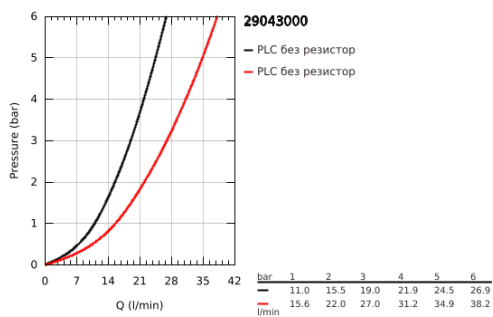

29 043 000 BAUCURVE СМЕСИТЕЛ ЗА ВГРАЖДАНЕ ЗА ВАНА

PRODUCT DESCRIPTION

- Colour: хром
- Стенен монтаж
- Състои се от:
 - Комплект за готов монтаж за
 - тяло за вграждане (32 963 001)
 - Метална ръкохватка
 - GROHE SmoothControl 46 mm- керамичен картуш
 - GROHE LongLife хромирано покритие
 - Регулатор на дебита
 - Възможност за ограничаване на дебита до 2,5 l/min.
 - Автоматичен превключвател за вана/душ
 - Уплътнение на ръкохватката и розетката
 - Възможност да се монтира температурен ограничител (46 308)

29 043 000 **BAUCURVE СМЕСИТЕЛ ЗА ВГРАЖДАНЕ ЗА ВАНА**

SPARE PARTS, декември 2009 – now

- 1: Ръкохватка (Spare part-nr. 46700000)
- 2: Розетка (Spare part-nr. 46772000)
- 3: Капаче (Spare part-nr. 09038000)
- 4: Картуш (Spare part-nr. 46048000)
- 5: Превключвател (Spare part-nr. 46737000)
- 6: Температурен ограничител (Spare part-nr. 46308000)*
- 7: Комплект удължители (Spare part-nr. 46191000)*
- 8: Комплект удължители (Spare part-nr. 46343000)*