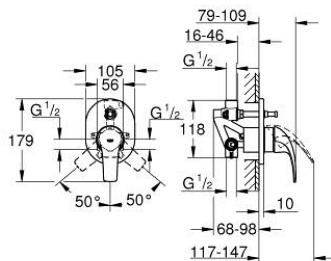

29 043 000 BAUCURVE СМЕСИТЕЛ ЗА ВГРАЖДАНЕ ЗА ВАНА

PRODUCT DESCRIPTION

- Colour: хром
- Стенен монтаж
- Състои се от:
 - Комплект за готов монтаж за
 - тяло за вграждане (32 963 001)
 - Метална ръкохватка
 - GROHE SmoothControl 46 mm- керамичен картуш
 - GROHE LongLife хромирано покритие
 - Регулатор на дебита
 - Възможност за ограничаване на дебита до 2,5 l/min.
 - Автоматичен превключвател за вана/душ
 - Уплътнение на ръкохватката и розетката
 - Възможност да се монтира температурен ограничител (46 308)

29 043 000 **BAUCURVE СМЕСИТЕЛ ЗА ВГРАЖДАНЕ ЗА ВАНА**

SPARE PARTS, декември 2009 – now

- 1: Ръкохватка (Spare part-nr. 46700000)
- 2: Розетка (Spare part-nr. 46772000)
- 3: Капаче (Spare part-nr. 09038000)
- 4: Картуш (Spare part-nr. 46048000)
- 5: Превключвател (Spare part-nr. 46737000)
- 6: Температурен ограничител (Spare part-nr. 46308000)*
- 7: Комплект удължители (Spare part-nr. 46191000)*
- 8: Комплект удължители (Spare part-nr. 46343000)*