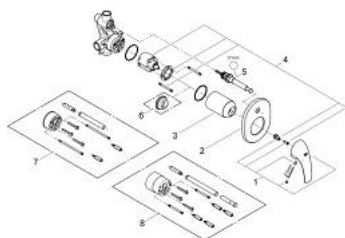

29 043 000 BAUCURVE СМЕСИТЕЛ ЗА ВГРАЖДАНЕ ЗА ВАНА

PRODUCT DESCRIPTION

- Colour: хром
- Стенен монтаж
- Състои се от:
 - Комплект за готов монтаж за
 - тяло за вграждане (32 963 001)
 - Метална ръкохватка
 - GROHE SmoothControl 46 mm- керамичен картуш
 - GROHE LongLife хромирано покритие
 - Регулатор на дебита
 - Възможност за ограничаване на дебита до 2,5 l/min.
 - Автоматичен превключвател за вана/душ
 - Уплътнение на ръкохватката и розетката
 - Възможност да се монтира температурен ограничител (46 308)

29 043 000 **BAUCURVE СМЕСИТЕЛ ЗА ВГРАЖДАНЕ ЗА ВАНА**

SPARE PARTS, декември 2009 – now

- 1: Ръкохватка (Spare part-nr. 46700000)
- 2: Розетка (Spare part-nr. 46772000)
- 3: Капаче (Spare part-nr. 09038000)
- 4: Картуш (Spare part-nr. 46048000)
- 5: Превключвател (Spare part-nr. 46737000)
- 6: Температурен ограничител (Spare part-nr. 46308000)*
- 7: Комплект удължители (Spare part-nr. 46191000)*
- 8: Комплект удължители (Spare part-nr. 46343000)*