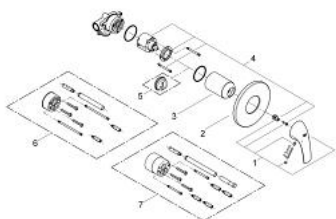

29 044 000 BAUCURVE СМЕСИТЕЛ ЗА ВГРАЖДАНЕ ЗА ДУШ

PRODUCT DESCRIPTION

- Colour: хром
- Стенен монтаж
- Състои се от:
 - Комплект за готов монтаж за
 - тяло за вграждане (32 962 001)
 - Метална ръкохватка
 - GROHE SmoothControl 46 mm- керамичен картуш
 - GROHE LongLife хромирано покритие
 - Регулатор на дебита
 - Възможност за ограничаване на дебита до 2,5 l/min.
 - Уплътнение на ръкохватката и розетката
 - Възможност да се монтира температурен ограничител (46 308)

29 044 000 BAUCURVE СМЕСИТЕЛ ЗА ВГРАЖДАНЕ ЗА ДУШ

SPARE PARTS, декември 2009 – now

- 1: Ръкохватка (Spare part-nr. 46700000)
- 2: Розетка (Spare part-nr. 46773000)
- 3: Капаче (Spare part-nr. 09038000)
- 4: Картуш (Spare part-nr. 46048000)
- 5: Температурен ограничител (Spare part-nr. 46308000)*
- 6: Комплект удължители (Spare part-nr. 46191000)*
- 7: Комплект удължители (Spare part-nr. 46343000)*