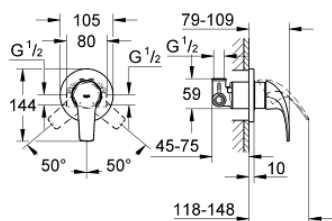

29 044 000 BAUCURVE СМЕСИТЕЛ ЗА ВГРАЖДАНЕ ЗА ДУШ

PRODUCT DESCRIPTION

- Colour: хром
- Стенен монтаж
- Състои се от:
 - Комплект за готов монтаж за
 - тяло за вграждане (32 962 001)
 - Метална ръкохватка
 - GROHE SmoothControl 46 mm- керамичен картуш
 - GROHE LongLife хромирано покритие
 - Регулатор на дебита
 - Възможност за ограничаване на дебита до 2,5 l/min.
 - Уплътнение на ръкохватката и розетката
 - Възможност да се монтира температурен ограничител (46 308)

29 044 000 BAUCURVE СМЕСИТЕЛ ЗА ВГРАЖДАНЕ ЗА ДУШ

SPARE PARTS, декември 2009 – now

- 1: Ръкохватка (Spare part-nr. 46700000)
- 2: Розетка (Spare part-nr. 46773000)
- 3: Капаче (Spare part-nr. 09038000)
- 4: Картуш (Spare part-nr. 46048000)
- 5: Температурен ограничител (Spare part-nr. 46308000)*
- 6: Комплект удължители (Spare part-nr. 46191000)*
- 7: Комплект удължители (Spare part-nr. 46343000)*