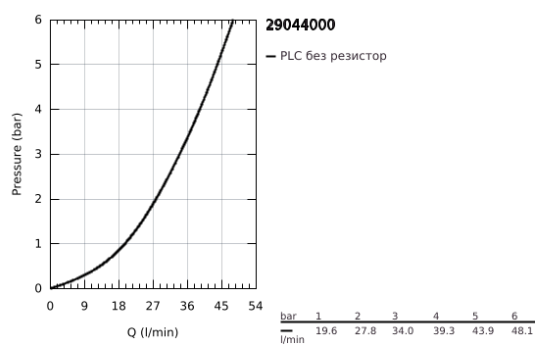

29 044 000 BAUCURVE СМЕСИТЕЛ ЗА ВГРАЖДАНЕ ЗА ДУШ

PRODUCT DESCRIPTION

- Colour: хром
- Стенен монтаж
- Състои се от:
 - Комплект за готов монтаж за
 - тяло за вграждане (32 962 001)
 - Метална ръкохватка
 - GROHE SmoothControl 46 mm- керамичен картуш
 - GROHE LongLife хромирано покритие
 - Регулатор на дебита
 - Възможност за ограничаване на дебита до 2,5 l/min.
 - Уплътнение на ръкохватката и розетката
 - Възможност да се монтира температурен ограничител (46 308)

29 044 000 BAUCURVE СМЕСИТЕЛ ЗА ВГРАЖДАНЕ ЗА ДУШ

SPARE PARTS, декември 2009 – now

- 1: Ръкохватка (Spare part-nr. 46700000)
- 2: Розетка (Spare part-nr. 46773000)
- 3: Капаче (Spare part-nr. 09038000)
- 4: Картуш (Spare part-nr. 46048000)
- 5: Температурен ограничител (Spare part-nr. 46308000)*
- 6: Комплект удължители (Spare part-nr. 46191000)*
- 7: Комплект удължители (Spare part-nr. 46343000)*