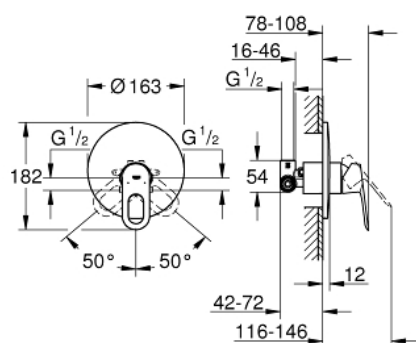

29 080 000 BAULOOP СМЕСИТЕЛ ЗА ДУШ, ЕДНОРЪКОХВАТКОВ 1/2"

PRODUCT DESCRIPTION

- Colour: хром
- Стенен монтаж
- Състои се от:
- Комплект за готов монтаж за
- Тяло за вграждане (33 964)
- Метална ръкохватка
- GROHE SmoothControl 46 mm- керамичен картуш
- GROHE LongLife хромирано покритие
- Регулатор на дебита
- Уплътнение на ръкохваткатаи розетката
- Възможност да се монтира температурен ограничител (46 308)

29 080 000 BAULOOP СМЕСИТЕЛ ЗА ДУШ, ЕДНОРЪКОХВАТКОВ 1/2"

SPARE PARTS, декември 2015 – now

- 1: Ръкохватка (Spare part-nr. 46696000)
- 2: Розетка (Spare part-nr. 46904000)
- 3: Капаче (Spare part-nr. 09038000)
- 4: Картуш (Spare part-nr. 46048000)
- 5: Температурен ограничител (Spare part-nr. 46375000)*
- 6: Комплект удължители (Spare part-nr. 46191000)*
- 7: Комплект удължители (Spare part-nr. 46343000)*