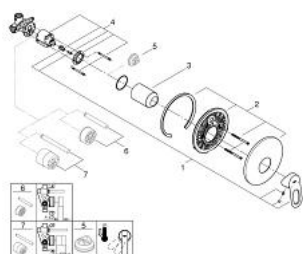

29 080 000 BAULOOP СМЕСИТЕЛ ЗА ДУШ, ЕДНОРЪКОХВАТКОВ 1/2"

PRODUCT DESCRIPTION

- Colour: хром
- Стенен монтаж
- Състои се от:
- Комплект за готов монтаж за
- Тяло за вграждане (33 964)
- Метална ръкохватка
- GROHE SmoothControl 46 mm- керамичен картуш
- GROHE LongLife хромирано покритие
- Регулатор на дебита
- Уплътнение на ръкохваткатаи розетката
- Възможност да се монтира температурен ограничител (46 308)

29 080 000 BAULOOP СМЕСИТЕЛ ЗА ДУШ, ЕДНОРЪКОХВАТКОВ 1/2"

SPARE PARTS, декември 2015 – now

- 1: Ръкохватка (Spare part-nr. 46696000)
- 2: Розетка (Spare part-nr. 46904000)
- 3: Капаче (Spare part-nr. 09038000)
- 4: Картуш (Spare part-nr. 46048000)
- 5: Температурен ограничител (Spare part-nr. 46375000)*
- 6: Комплект удължители (Spare part-nr. 46191000)*
- 7: Комплект удължители (Spare part-nr. 46343000)*