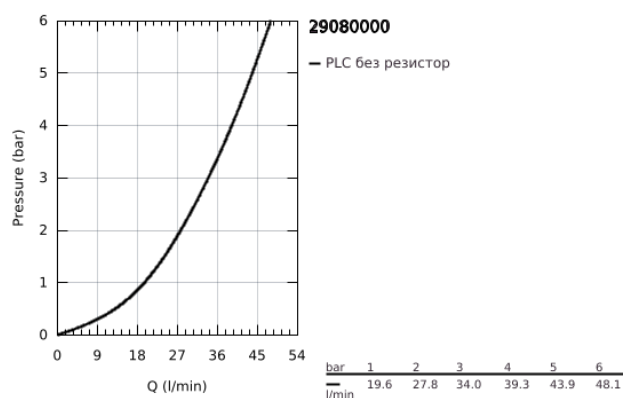

29 080 000 BAULOOP СМЕСИТЕЛ ЗА ДУШ, ЕДНОРЪКОХВАТКОВ 1/2"

PRODUCT DESCRIPTION

- Colour: хром
- Стенен монтаж
- Състои се от:
- Комплект за готов монтаж за
- Тяло за вграждане (33 964)
- Метална ръкохватка
- GROHE SmoothControl 46 mm- керамичен картуш
- GROHE LongLife хромирано покритие
- Регулатор на дебита
- Уплътнение на ръкохваткатаи розетката
- Възможност да се монтира температурен ограничител (46 308)