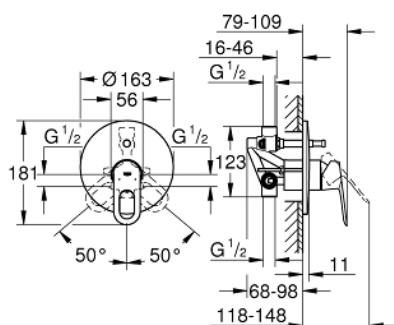

## 29 081 000 BAULOOP СМЕСИТЕЛ ЗА ВАНА 1/2", ЕДНОРЪКОХВАТКОВ

### PRODUCT DESCRIPTION

- Colour: хром
- Стенен монтаж
- Състои се от:
  - Комплект за готов монтаж за rough-in set (33 963 001)
  - Метална ръкохватка
  - GROHE SmoothControl 46 mm- керамичен картуш
  - GROHE LongLife хромирано покритие
  - Регулатор на дебита
  - Автоматичен превключвател за вана/душ
  - Уплътнение на ръкохватката и розетката
  - Възможност да се монтира температурен ограничител (46 308)