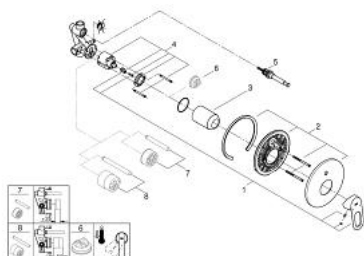

29 081 000 BAULOOP СМЕСИТЕЛ ЗА ВАНА 1/2", ЕДНОРЪКОХВАТКОВ

SPARE PARTS, декември 2015 – now

1. 1: Ръкохватка (Spare part-nr. 46696000)
   - 2: Розетка (Spare part-nr. 46905000)
   - 3: Капаче (Spare part-nr. 09038000)
   - 4: Картуш (Spare part-nr. 46048000)
   - 5: Превключвател (Spare part-nr. 46737000)
   - 6: Температурен ограничител (Spare part-nr. 46375000)*
   - 7: Комплект удължители (Spare part-nr. 46191000)*
   - 8: Комплект удължители (Spare part-nr. 46343000)*
2. Optional accessories