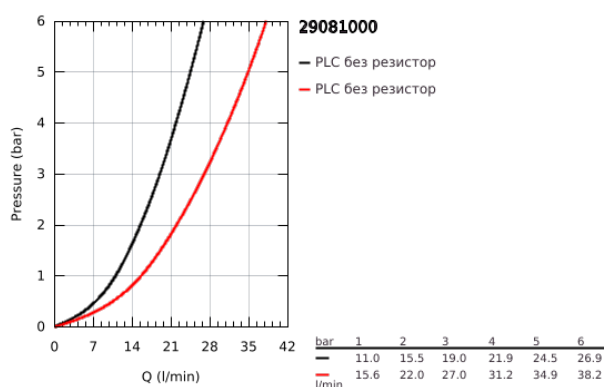

## 29 081 000 BAULOOP СМЕСИТЕЛ ЗА ВАНА 1/2", ЕДНОРЪКОХВАТКОВ

### PRODUCT DESCRIPTION

- Colour: хром
- Стенен монтаж
- Състои се от:
  - Комплект за готов монтаж за rough-in set (33 963 001)
  - Метална ръкохватка
  - GROHE SmoothControl 46 mm- керамичен картуш
  - GROHE LongLife хромирано покритие
  - Регулатор на дебита
  - Автоматичен превключвател за вана/душ
  - Уплътнение на ръкохватката и розетката
  - Възможност да се монтира температурен ограничител (46 308)