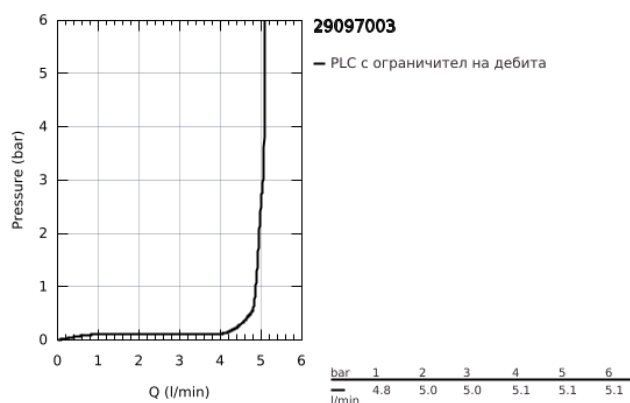

## 29 097 003 EUROSTYLE ДВУДУПКОВ СМЕСИТЕЛ ЗА УМИВАЛНИК M-РАЗМЕР

### PRODUCT DESCRIPTION

- Colour: хром
- Стенен монтаж
- Без тяло за вграждане
- Външна част към тяло за вграждане 23 571 000 / 32 635 000
- Метална розетка

- масивна метална ръкохватка

- GROHE LongLife хромирано покритие
- GROHE EcoJoy - технология за намаляване разхода на вода
- максимален дебит (при 3 bar): 5 l/min
- GROHE AquaGuide-регулируем аератор
- Отстояние между отворите 110 mm
- с дължина 203 mm

29 097 003 **EUROSTYLE ДВУДУПКОВ СМЕСИТЕЛ ЗА УМИВАЛНИК  
M-РАЗМЕР**

**SPARE PARTS**, ноември 2015 – now

1: Solid metal lever (Spare part-nr. 46955000)

2: Аератор (Spare part-nr. 46837000)

3: Удължение (Spare part-nr. 46943000)\*