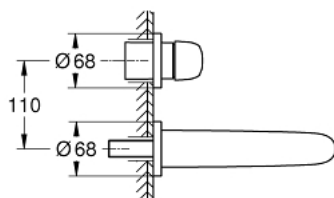

## 29 097 003 EUROSTYLE ДВУДУПКОВ СМЕСИТЕЛ ЗА УМИВАЛНИК M-РАЗМЕР

### PRODUCT DESCRIPTION

- Colour: хром
- Стенен монтаж
- Без тяло за вграждане
- Външна част към тяло за вграждане 23 571 000 / 32 635 000
- Метална розетка

- масивна метална ръкохватка

- GROHE LongLife хромирано покритие
- GROHE EcoJoy - технология за намаляване разхода на вода
- максимален дебит (при 3 bar): 5 l/min
- GROHE AquaGuide-регулируем аератор
- Отстояние между отворите 110 mm
- с дължина 203 mm

29 097 003 **EUROSTYLE ДВУДУПКОВ СМЕСИТЕЛ ЗА УМИВАЛНИК  
M-РАЗМЕР**

**SPARE PARTS**, ноември 2015 – now

1: Solid metal lever (Spare part-nr. 46955000)

2: Аератор (Spare part-nr. 46837000)

3: Удължение (Spare part-nr. 46943000)\*