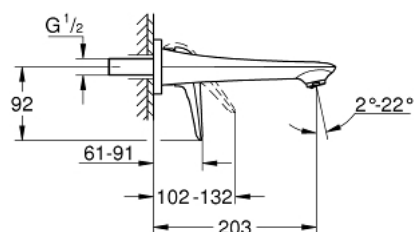

## 29 097 003 EUROSTYLE ДВУДУПКОВ СМЕСИТЕЛ ЗА УМИВАЛНИК M-РАЗМЕР

### PRODUCT DESCRIPTION

- Colour: хром
- Стенен монтаж
- Без тяло за вграждане
- Външна част към тяло за вграждане 23 571 000 / 32 635 000
- Метална розетка

- масивна метална ръкохватка

- GROHE LongLife хромирано покритие
- GROHE EcoJoy - технология за намаляване разхода на вода
- максимален дебит (при 3 bar): 5 l/min
- GROHE AquaGuide-регулируем аератор
- Отстояние между отворите 110 mm
- с дължина 203 mm

29 097 003 **EUROSTYLE ДВУДУПКОВ СМЕСИТЕЛ ЗА УМИВАЛНИК  
M-РАЗМЕР**

**SPARE PARTS**, ноември 2015 – now

1: Solid metal lever (Spare part-nr. 46955000)

2: Аератор (Spare part-nr. 46837000)

3: Удължение (Spare part-nr. 46943000)\*