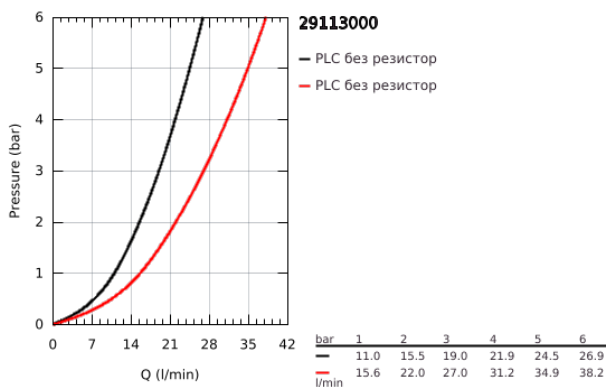

29 113 000 BAUFLOW СМЕСИТЕЛ ЗА ВГРАЖДАНЕ ЗА ВАНА

PRODUCT DESCRIPTION

- Colour: хром
- Стенен монтаж
- Състои се от:
 - Комплект за готов монтаж за rough-in set (33 963 001)
 - Метална ръкохватка
 - GROHE SmoothControl 46 mm- керамичен картуш
 - GROHE LongLife хромирано покритие
 - Регулатор на дебита
 - Автоматичен превключвател за вана/душ
 - Уплътнение на ръкохватката и розетката
 - Метална, стенна розетка