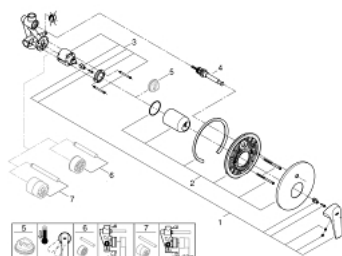

29 113 000 BAUFLOW СМЕСИТЕЛ ЗА ВГРАЖДАНЕ ЗА ВАНА

PRODUCT DESCRIPTION

- Colour: хром
- Стенен монтаж
- Състои се от:
 - Комплект за готов монтаж за rough-in set (33 963 001)
 - Метална ръкохватка
 - GROHE SmoothControl 46 mm- керамичен картуш
 - GROHE LongLife хромирано покритие
 - Регулатор на дебита
 - Автоматичен превключвател за вана/душ
 - Уплътнение на ръкохватката и розетката
 - Метална, стенна розетка

29 113 000 BAUFLOW СМЕСИТЕЛ ЗА ВГРАЖДАНЕ ЗА ВАНА

SPARE PARTS, май 2016 – now

- 1: Ръкохватка (Spare part-nr. 46702000)
- 2: Розетка (Spare part-nr. 46905000)
- 3: Картуш (Spare part-nr. 46048000)
- 4: Превключвател (Spare part-nr. 46737000)
- 5: Температурен ограничител (Spare part-nr. 46308000)*
- 6: Комплект удължители (Spare part-nr. 46191000)*
- 7: Комплект удължители (Spare part-nr. 46343000)*