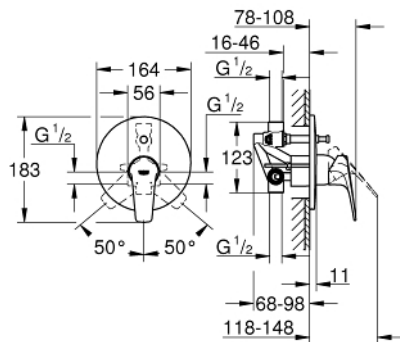

29 113 000 BAUFLOW СМЕСИТЕЛ ЗА ВГРАЖДАНЕ ЗА ВАНА

PRODUCT DESCRIPTION

- Colour: хром
- Стенен монтаж
- Състои се от:
 - Комплект за готов монтаж за rough-in set (33 963 001)
 - Метална ръкохватка
 - GROHE SmoothControl 46 mm- керамичен картуш
 - GROHE LongLife хромирано покритие
 - Регулатор на дебита
 - Автоматичен превключвател за вана/душ
 - Уплътнение на ръкохватката и розетката
 - Метална, стенна розетка

29 113 000 BAUFLOW СМЕСИТЕЛ ЗА ВГРАЖДАНЕ ЗА ВАНА

SPARE PARTS, май 2016 – now

- 1: Ръкохватка (Spare part-nr. 46702000)
- 2: Розетка (Spare part-nr. 46905000)
- 3: Картуш (Spare part-nr. 46048000)
- 4: Превключвател (Spare part-nr. 46737000)
- 5: Температурен ограничител (Spare part-nr. 46308000)*
- 6: Комплект удължители (Spare part-nr. 46191000)*
- 7: Комплект удължители (Spare part-nr. 46343000)*