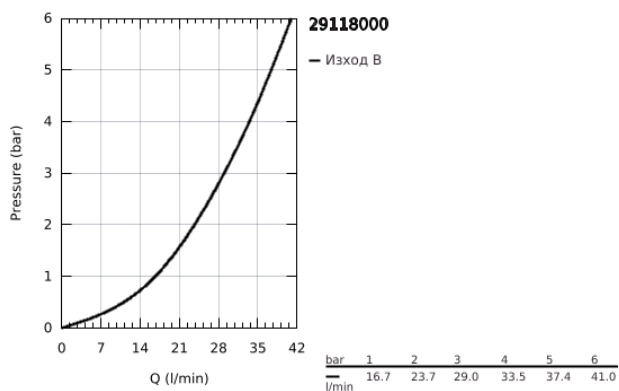

### PRODUCT DESCRIPTION

- Colour: хром
- Външна част към тяло за вграждане GROHE Rapido SmartBox (35 600/35 604)
- Поставяне на металната розетка с GROHE FastFixation
- GROHE LongLife хромирано покритие
- Технология SmartControl натиснете бутона ON-OFF и завъртете, за да регулирате дебита
- Сменяеми символи на копчетата
- GROHE TurboStat - компактен картуш с восьчен термoeлемент
- GROHE ProGrip с набраздена повърхност
- GROHE SafeStop 38°C
- включен GROHE SafeStop Plus температурен ограничител до 43°C / 46°C
- Вграден възвратен клапан и цедка
- without roughing-in set 35 600/35 604 (please order separately)
- Дебит: Изход А (към външния спирателен кран) = 34l/min; Изход В/С = 29 l/min