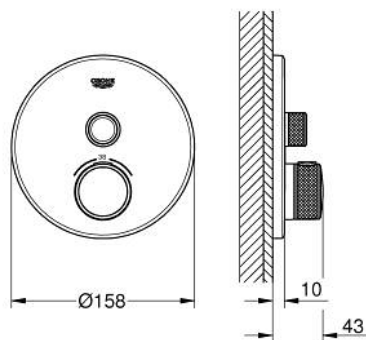

### PRODUCT DESCRIPTION

- Colour: хром
- Външна част към тяло за вграждане GROHE Rapido SmartBox (35 600/35 604)
- Поставяне на металната розетка с GROHE FastFixation
- GROHE LongLife хромирано покритие
- Технология SmartControl натиснете бутона ON-OFF и завъртете, за да регулирате дебита
- Сменяеми символи на копчетата
- GROHE TurboStat - компактен картуш с восьчен термoeлемент
- GROHE ProGrip с набраздена повърхност
- GROHE SafeStop 38°C
- включен GROHE SafeStop Plus температурен ограничител до 43°C / 46°C
- Вграден възвратен клапан и цедка
- without roughing-in set 35 600/35 604 (please order separately)
- Дебит: Изход А (към външния спирателен кран) = 34l/min; Изход В/С = 29 l/min

### SPARE PARTS, януари 2020 – now

- 1: Mounting plate (Spare part-nr. 48362000)
  - 2: Temperature control handle (Spare part-nr. 49029000)
  - 2.1: Капаче (Spare part-nr. 1015030000)
  - 2.2: handle adaptor (Spare part-nr. 1015059990)
  - 3: Розетка (Spare part-nr. 49030000)
  - 4: Push button (Spare part-nr. 48361000)
  - 4.1: pushbutton (Spare part-nr. 14077000)
  - 5: Картуш (Spare part-nr. 48359000)
  - 5.1: Шпиндел (Spare part-nr. 49088000)
  - 6: Термoeлемент 3/4" (Spare part-nr. 49028000)
  - 7: Възвратен клапан (Spare part-nr. 49085000)
  - 8: Уплътнение (Spare part-nr. 48360000)
  - 9: Ключ (Spare part-nr. 49059000)\*
  - 10: GROHE TurboStat картуш 3/4" (Spare part-nr. 49003000)\*
  - 11: Спирателен клапан (Spare part-nr. 1405300M)\*
  - 12: Универсален комплект за Smartcontrol термостатен смесител (Spare part-nr. 14048000)\*
- \* Optional accessories