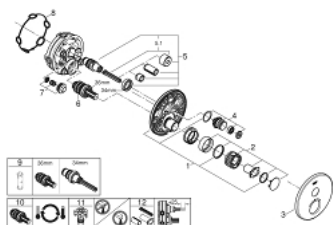

### PRODUCT DESCRIPTION

- Colour: хром
- Външна част към тяло за вграждане GROHE Rapido SmartBox (35 600/35 604)
- Поставяне на металната розетка с GROHE FastFixation
- GROHE LongLife хромирано покритие
- Технология SmartControl натиснете бутона ON-OFF и завъртете, за да регулирате дебита
- Сменяеми символи на копчетата
- GROHE TurboStat - компактен картуш с восьчен термoeлемент
- GROHE ProGrip с набраздена повърхност
- GROHE SafeStop 38°C
- включен GROHE SafeStop Plus температурен ограничител до 43°C / 46°C
- Вграден възвратен клапан и цедка
- without roughing-in set 35 600/35 604 (please order separately)
- Дебит: Изход А (към външния спирателен кран) = 34l/min; Изход В/С = 29 l/min

### SPARE PARTS, януари 2020 – now

- 1: Mounting plate (Spare part-nr. 48362000)
  - 2: Temperature control handle (Spare part-nr. 49029000)
  - 2.1: Капаче (Spare part-nr. 1015030000)
  - 2.2: handle adaptor (Spare part-nr. 1015059990)
  - 3: Розетка (Spare part-nr. 49030000)
  - 4: Push button (Spare part-nr. 48361000)
  - 4.1: pushbutton (Spare part-nr. 14077000)
  - 5: Картуш (Spare part-nr. 48359000)
  - 5.1: Шпиндел (Spare part-nr. 49088000)
  - 6: Термoeлемент 3/4" (Spare part-nr. 49028000)
  - 7: Възвратен клапан (Spare part-nr. 49085000)
  - 8: Уплътнение (Spare part-nr. 48360000)
  - 9: Ключ (Spare part-nr. 49059000)\*
  - 10: GROHE TurboStat картуш 3/4" (Spare part-nr. 49003000)\*
  - 11: Спирателен клапан (Spare part-nr. 1405300M)\*
  - 12: Универсален комплект за Smartcontrol термостатен смесител (Spare part-nr. 14048000)\*
- \* Optional accessories