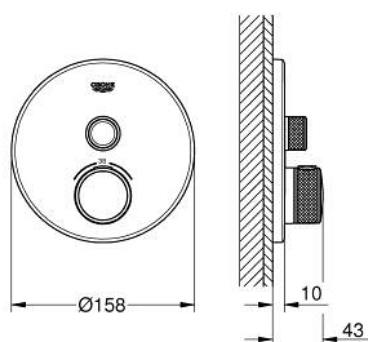

29 118 A00 GROHTHERM SMARTCONTROL ТЕРМОСТАТ ЗА ВГРАЖДАНЕ ЗА ДУШ

PRODUCT DESCRIPTION

- Colour: hard graphite
- Външна част към тяло за вграждане GROHE Rapido SmartBox (35 600/35 604)
- Поставяне на металната розетка с GROHE FastFixation
- GROHE LongLife finish
- Технология SmartControl натиснете бутона ON-OFF и завъртете, за да регулирате дебита
- Сменяеми символи на копчетата
- GROHE TurboStat - компактен картуш с восьчен термoeлемент
- GROHE SafeStop 38°C
- включен GROHE SafeStop Plus температурен ограничител до 43°C / 46°C
- Вграден възвратен клапан и цедка
- without roughing-in set 35 600/35 604 (please order separately)
- Дебит: Изход А (към външния спирателен кран) = 34l/min; Изход В/С = 29 l/min