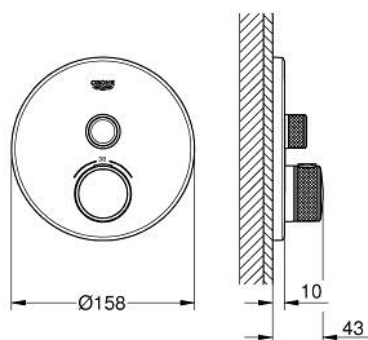

29 118 AL0 GROHTHERM SMARTCONTROL ТЕРМОСТАТ ЗА ВГРАЖДАНЕ ЗА ДУШ

PRODUCT DESCRIPTION

- Colour: brushed hard graphite
- Външна част към тяло за вграждане GROHE Rapido SmartBox (35 600/35 604)
- Поставяне на металната розетка с GROHE FastFixation
- GROHE LongLife finish
- Технология SmartControl натиснете бутона ON-OFF и завъртете, за да регулирате дебита
- Сменяеми символи на копчетата
- GROHE TurboStat - компактен картуш с восьчен термoeлемент
- GROHE SafeStop 38°C
- включен GROHE SafeStop Plus температурен ограничител до 43°C / 46°C
- Вграден възвратен клапан и цедка
- without roughing-in set 35 600/35 604 (please order separately)
- Дебит: Изход А (към външния спирателен кран) = 34l/min; Изход В/С = 29 l/min