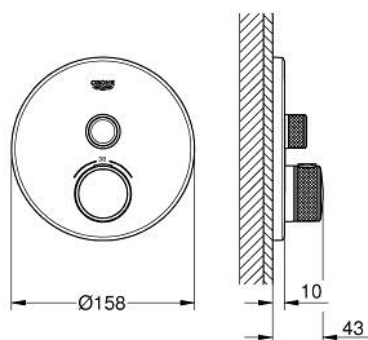

29 118 DA0 GROHTHERM SMARTCONTROL ТЕРМОСТАТ ЗА ВГРАЖДАНЕ ЗА ДУШ

PRODUCT DESCRIPTION

- Colour: warm sunset
- Външна част към тяло за вграждане GROHE Rapido SmartBox (35 600/35 604)
- Поставяне на металната розетка с GROHE FastFixation
- GROHE LongLife finish
- Технология SmartControl натиснете бутона ON-OFF и завъртете, за да регулирате дебита
- Сменяеми символи на копчетата
- GROHE TurboStat - компактен картуш с восьчен термoeлемент
- GROHE SafeStop 38°C
- включен GROHE SafeStop Plus температурен ограничител до 43°C / 46°C
- Вграден възвратен клапан и цедка
- without roughing-in set 35 600/35 604 (please order separately)
- Дебит: Изход А (към външния спирателен кран) = 34l/min; Изход В/С = 29 l/min