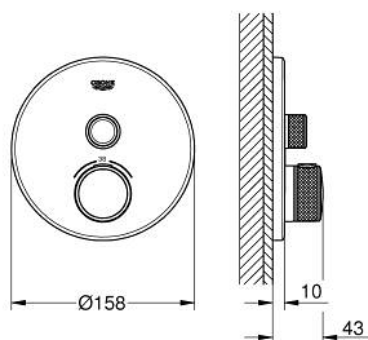

29 118 DC0 GROHTHERM SMARTCONTROL ТЕРМОСТАТ ЗА ВГРАЖДАНЕ ЗА ДУШ

PRODUCT DESCRIPTION

- Colour: supersteel
- Външна част към тяло за вграждане GROHE Rapido SmartBox (35 600/35 604)
- Поставяне на металната розетка с GROHE FastFixation
- GROHE LongLife finish
- Технология SmartControl натиснете бутона ON-OFF и завъртете, за да регулирате дебита
- Сменяеми символи на копчетата
- GROHE TurboStat - компактен картуш с восьчен термoeлемент
- GROHE SafeStop 38°C
- включен GROHE SafeStop Plus температурен ограничител до 43°C / 46°C
- Вграден възвратен клапан и цедка
- without roughing-in set 35 600/35 604 (please order separately)
- Дебит: Изход А (към външния спирателен кран) = 34l/min; Изход В/С = 29 l/min

29 118 DC0 GROHTHERM SMARTCONTROL ТЕРМОСТАТ ЗА ВГРАЖДАНЕ ЗА ДУШ

SPARE PARTS, януари 2020 – now

- 1: Mounting plate (Spare part-nr. 48362000)
- 2: Temperature control handle (Spare part-nr. 49029DC0)
- 3: Розетка (Spare part-nr. 49030DC0)
- 4: Push button (Spare part-nr. 48361DC0)
- 4.1: pushbutton (Spare part-nr. 14077000)
- 5: Картуш (Spare part-nr. 48359000)
- 5.1: Шпиндел (Spare part-nr. 49088000)
- 6: Термoeлемент 3/4" (Spare part-nr. 49028000)
- 7: Възвратен клапан (Spare part-nr. 49085000)
- 8: Уплътнение (Spare part-nr. 48360000)
- 9: Ключ (Spare part-nr. 49059000)*
- 10: GROHE TurboStat картуш 3/4" (Spare part-nr. 49003000)*
- 11: Спирателен клапан (Spare part-nr. 1405300M)*
- 12: Универсален комплект за Smartcontrol термостатен смесител (Spare part-nr. 14048000)*