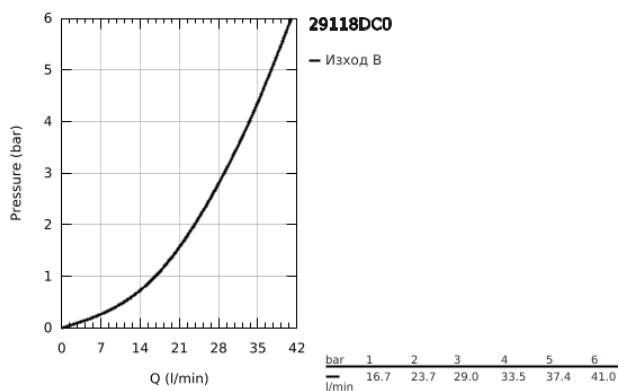

29 118 DC0 GROHTHERM SMARTCONTROL ТЕРМОСТАТ ЗА ВГРАЖДАНЕ ЗА ДУШ

PRODUCT DESCRIPTION

- Colour: supersteel
- Външна част към тяло за вграждане GROHE Rapido SmartBox (35 600/35 604)
- Поставяне на металната розетка с GROHE FastFixation
- GROHE LongLife finish
- Технология SmartControl натиснете бутона ON-OFF и завъртете, за да регулирате дебита
- Сменяеми символи на копчетата
- GROHE TurboStat - компактен картуш с восьчен термoeлемент
- GROHE SafeStop 38°C
- включен GROHE SafeStop Plus температурен ограничител до 43°C / 46°C
- Вграден възвратен клапан и цедка
- without roughing-in set 35 600/35 604 (please order separately)
- Дебит: Изход А (към външния спирателен кран) = 34l/min; Изход В/С = 29 l/min

29 118 DC0 GROHTHERM SMARTCONTROL ТЕРМОСТАТ ЗА ВГРАЖДАНЕ ЗА ДУШ

SPARE PARTS, януари 2020 – now

- 1: Mounting plate (Spare part-nr. 48362000)
- 2: Temperature control handle (Spare part-nr. 49029DC0)
- 3: Розетка (Spare part-nr. 49030DC0)
- 4: Push button (Spare part-nr. 48361DC0)
- 4.1: pushbutton (Spare part-nr. 14077000)
- 5: Картуш (Spare part-nr. 48359000)
- 5.1: Шпиндел (Spare part-nr. 49088000)
- 6: Термoeлемент 3/4" (Spare part-nr. 49028000)
- 7: Възвратен клапан (Spare part-nr. 49085000)
- 8: Уплътнение (Spare part-nr. 48360000)
- 9: Ключ (Spare part-nr. 49059000)*
- 10: GROHE TurboStat картуш 3/4" (Spare part-nr. 49003000)*
- 11: Спирателен клапан (Spare part-nr. 1405300M)*
- 12: Универсален комплект за Smartcontrol термостатен смесител (Spare part-nr. 14048000)*