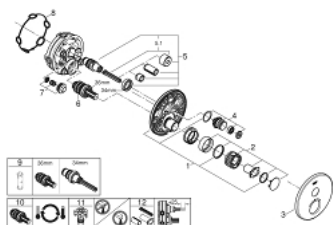

29 118 DC0 GROHTHERM SMARTCONTROL ТЕРМОСТАТ ЗА ВГРАЖДАНЕ ЗА ДУШ

PRODUCT DESCRIPTION

- Colour: supersteel
- Външна част към тяло за вграждане GROHE Rapido SmartBox (35 600/35 604)
- Поставяне на металната розетка с GROHE FastFixation
- GROHE LongLife finish
- Технология SmartControl натиснете бутона ON-OFF и завъртете, за да регулирате дебита
- Сменяеми символи на копчетата
- GROHE TurboStat - компактен картуш с восьчен термoeлемент
- GROHE SafeStop 38°C
- включен GROHE SafeStop Plus температурен ограничител до 43°C / 46°C
- Вграден възвратен клапан и цедка
- without roughing-in set 35 600/35 604 (please order separately)
- Дебит: Изход А (към външния спирателен кран) = 34l/min; Изход В/С = 29 l/min

29 118 DC0 GROHTHERM SMARTCONTROL ТЕРМОСТАТ ЗА ВГРАЖДАНЕ ЗА ДУШ

SPARE PARTS, януари 2020 – now

- 1: Mounting plate (Spare part-nr. 48362000)
- 2: Temperature control handle (Spare part-nr. 49029DC0)
- 3: Розетка (Spare part-nr. 49030DC0)
- 4: Push button (Spare part-nr. 48361DC0)
- 4.1: pushbutton (Spare part-nr. 14077000)
- 5: Картуш (Spare part-nr. 48359000)
- 5.1: Шпиндел (Spare part-nr. 49088000)
- 6: Термoeлемент 3/4" (Spare part-nr. 49028000)
- 7: Възвратен клапан (Spare part-nr. 49085000)
- 8: Уплътнение (Spare part-nr. 48360000)
- 9: Ключ (Spare part-nr. 49059000)*
- 10: GROHE TurboStat картуш 3/4" (Spare part-nr. 49003000)*
- 11: Спирателен клапан (Spare part-nr. 1405300M)*
- 12: Универсален комплект за Smartcontrol термостатен смесител (Spare part-nr. 14048000)*