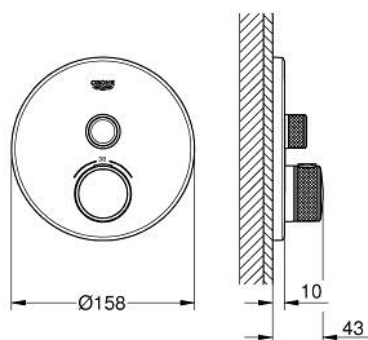

29 118 DL0 GROHTHERM SMARTCONTROL ТЕРМОСТАТ ЗА ВГРАЖДАНЕ ЗА ДУШ

PRODUCT DESCRIPTION

- Colour: brushed warm sunset
- Външна част към тяло за вграждане GROHE Rapido SmartBox (35 600/35 604)
- Поставяне на металната розетка с GROHE FastFixation
- GROHE LongLife finish
- Технология SmartControl натиснете бутона ON-OFF и завъртете, за да регулирате дебита
- Сменяеми символи на копчетата
- GROHE TurboStat - компактен картуш с восьчен термoeлемент
- GROHE SafeStop 38°C
- включен GROHE SafeStop Plus температурен ограничител до 43°C / 46°C
- Вграден възвратен клапан и цедка
- without roughing-in set 35 600/35 604 (please order separately)
- Дебит: Изход А (към външния спирателен кран) = 34l/min; Изход В/С = 29 l/min