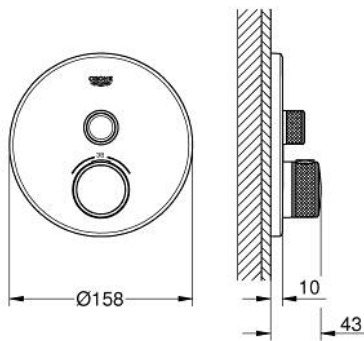

29 118 GL0 GROHTHERM SMARTCONTROL ТЕРМОСТАТ ЗА ВГРАЖДАНЕ ЗА ДУШ

PRODUCT DESCRIPTION

- Colour: cool Sunrise
- Външна част към тяло за вграждане GROHE Rapido SmartBox (35 600/35 604)
- Поставяне на металната розетка с GROHE FastFixation
- GROHE LongLife finish
- Технология SmartControl натиснете бутона ON-OFF и завъртете, за да регулирате дебита
- Сменяеми символи на копчетата
- GROHE TurboStat - компактен картуш с восьчен термoeлемент
- GROHE SafeStop 38°C
- включен GROHE SafeStop Plus температурен ограничител до 43°C / 46°C
- Вграден възвратен клапан и цедка
- without roughing-in set 35 600/35 604 (please order separately)
- Дебит: Изход А (към външния спирателен кран) = 34l/min; Изход В/С = 29 l/min