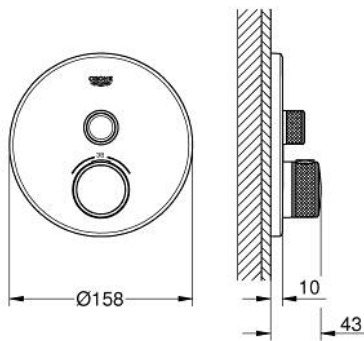

29 118 GN0 GROHTHERM SMARTCONTROL ТЕРМОСТАТ ЗА ВГРАЖДАНЕ ЗА ДУШ

PRODUCT DESCRIPTION

- Colour: brushed cool sunrise
- Външна част към тяло за вграждане GROHE Rapido SmartBox (35 600/35 604)
- Поставяне на металната розетка с GROHE FastFixation
- GROHE LongLife finish
- Технология SmartControl натиснете бутона ON-OFF и завъртете, за да регулирате дебита
- Сменяеми символи на копчетата
- GROHE TurboStat - компактен картуш с восьчен термoeлемент
- GROHE SafeStop 38°C
- включен GROHE SafeStop Plus температурен ограничител до 43°C / 46°C
- Вграден възвратен клапан и цедка
- without roughing-in set 35 600/35 604 (please order separately)
- Дебит: Изход А (към външния спирателен кран) = 34l/min; Изход В/С = 29 l/min